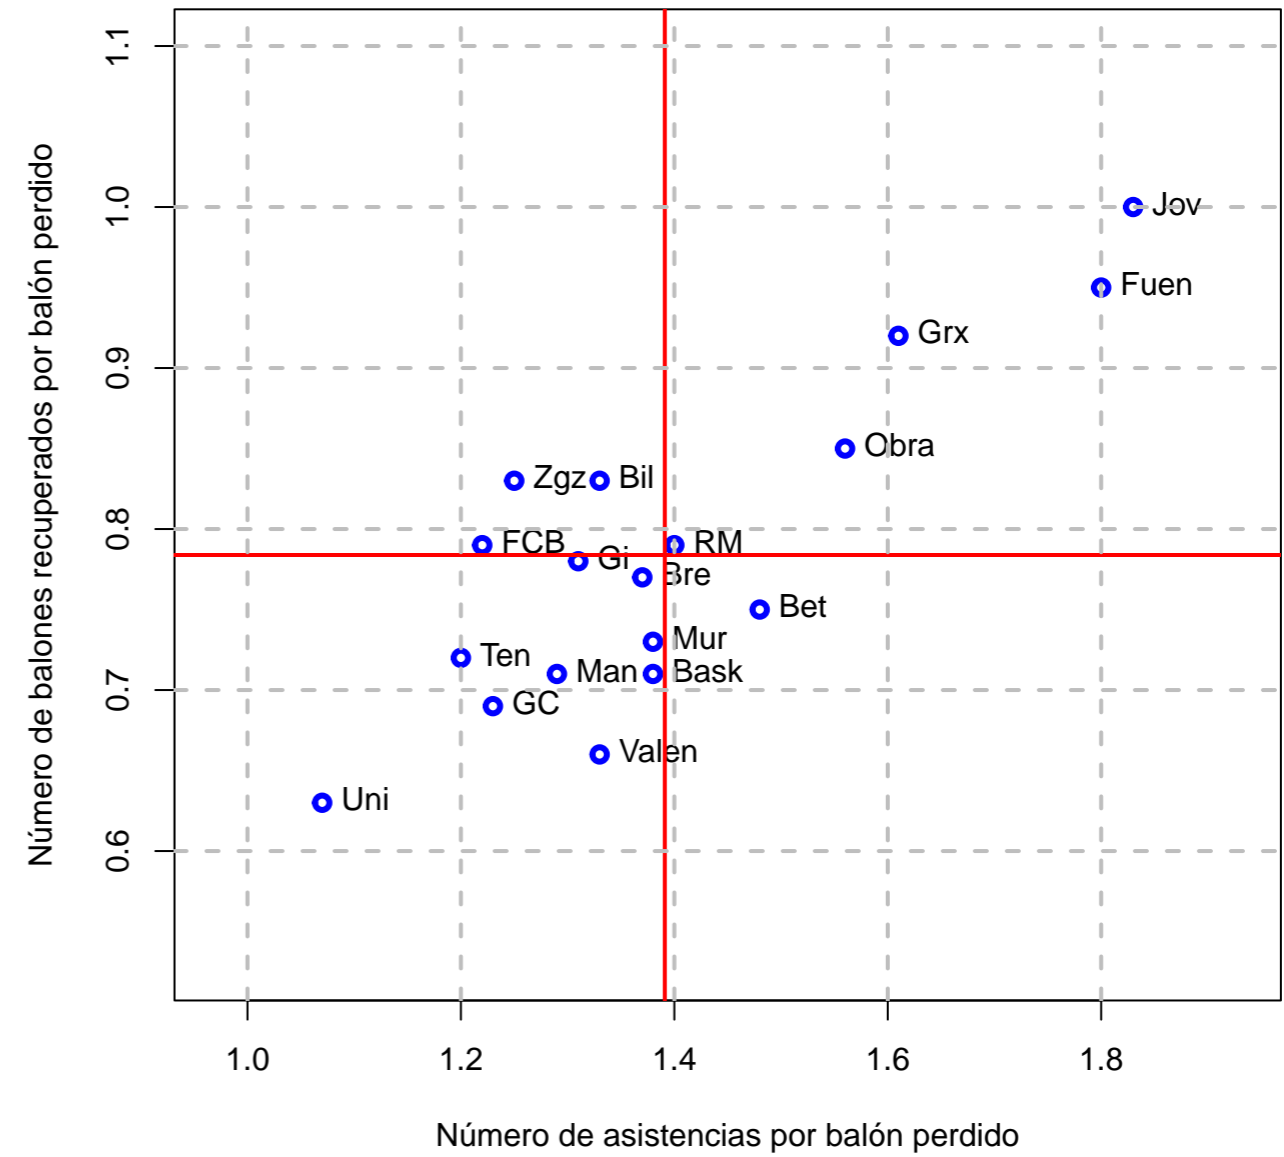

(b) Su rival