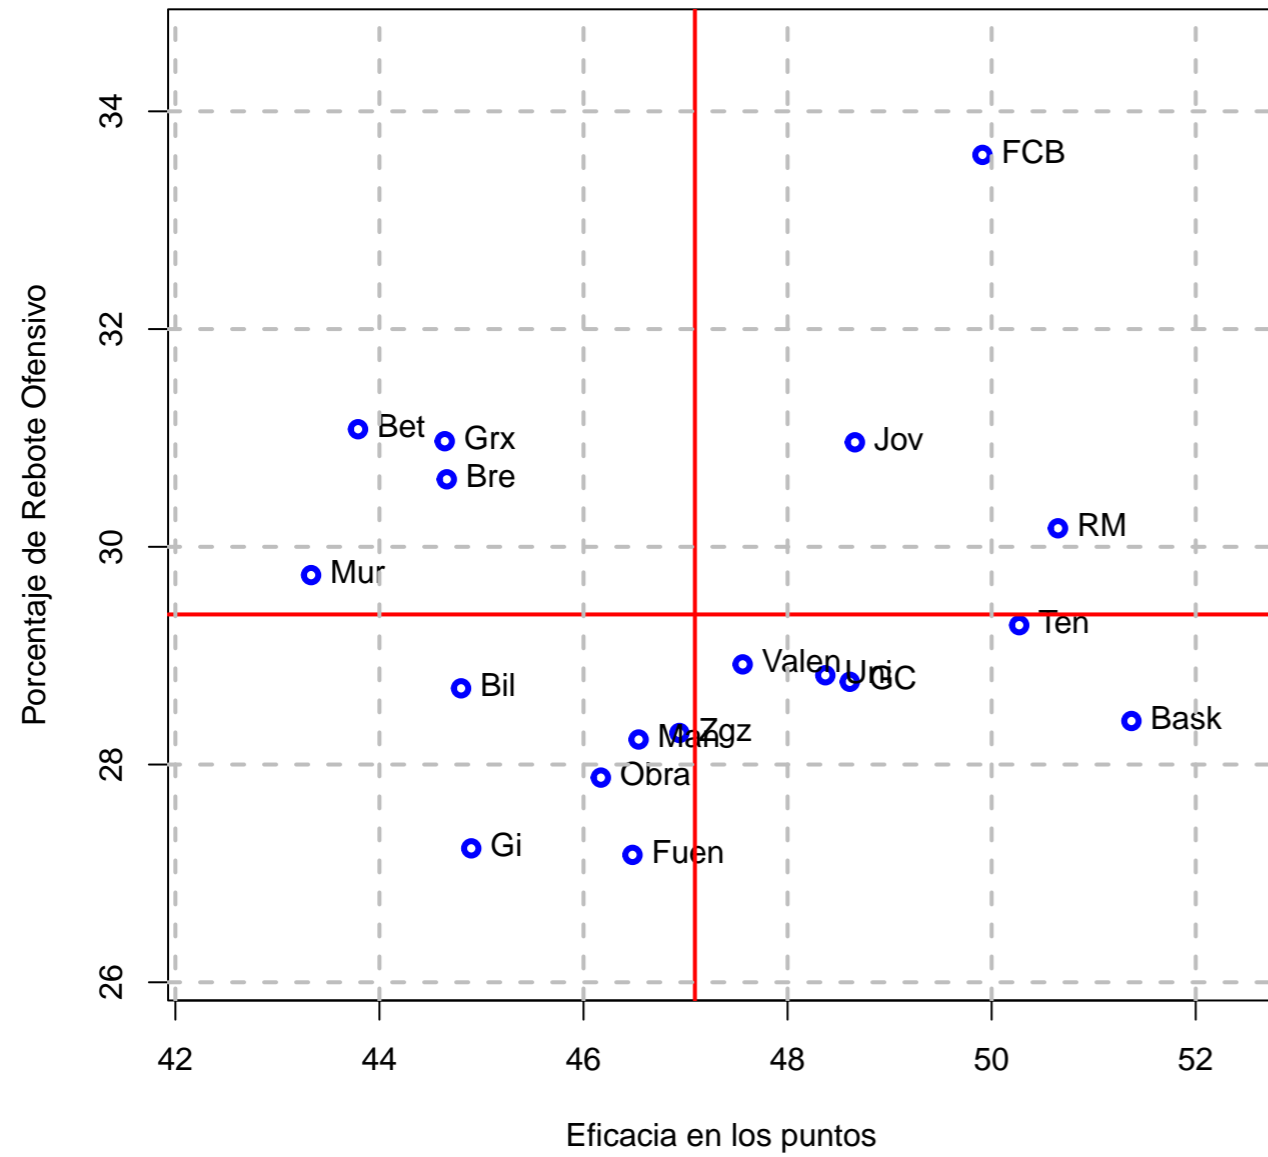

(a) Equipo

(b) Su rival

Figura 1: Tiros de dos y tres puntos puntos intentados

(a) Equipo

(b) Su rival

Figura 2: Porcentaje de tiros de dos y tres puntos

(a) Equipo

(b) Su rival

Figura 3: Rebotes defensivos y ofensivos

(a) Equipo

(b) Su rival

Figura 4: Asistencias y balones perdidos

(a) Equipo

(b) Su rival

Figura 5: Puntos anotados por el quinteto y el banquillo

(a) Equipo

(b) Su rival

Figura 6: Porcentaje de rebote defensivo y ofensivo

(a) Equipo

(b) Su rival

Figura 7: Eficacia los puntos y porcentaje de rebote ofensivo

(a) Equipo

(b) Su rival

Figura 8: Número de ataques y posesiones