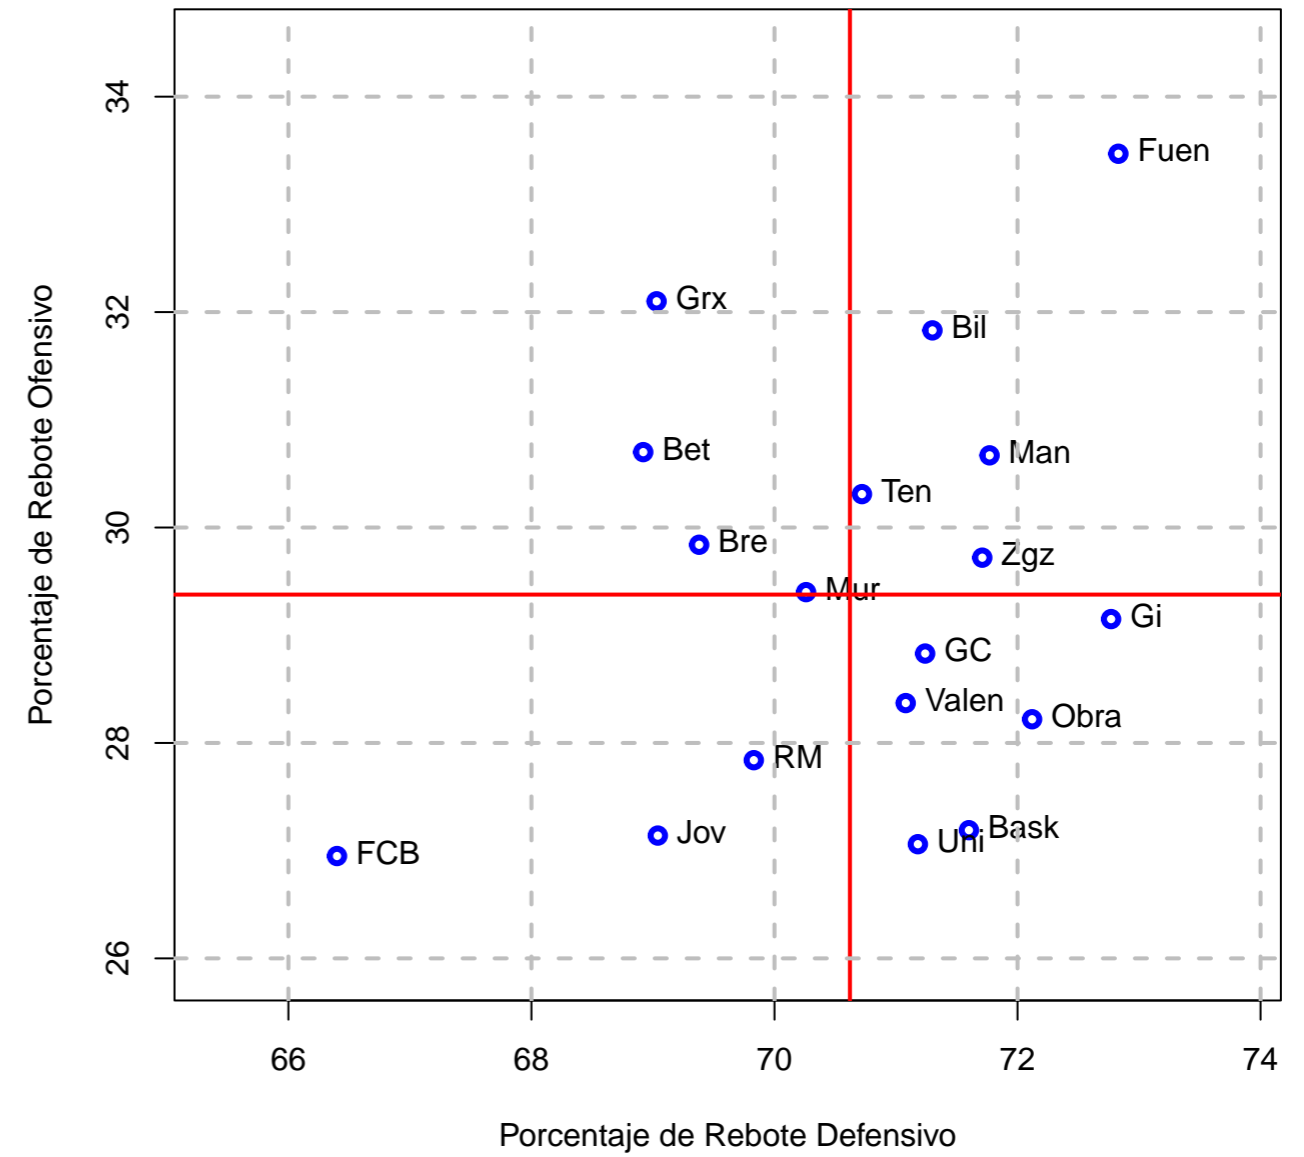

(a) Equipo

(b) Su rival

Figura 1: Tiros de dos y tres puntos puntos intentados

(a) Equipo

(b) Su rival

Figura 2: Porcentaje de tiros de dos y tres puntos

(a) Equipo

(b) Su rival

Figura 3: Rebotes defensivos y ofensivos

(a) Equipo

(b) Su rival

Figura 4: Asistencias y balones perdidos

(a) Equipo

(b) Su rival

Figura 5: Puntos anotados por el quinteto y el banquillo

(a) Equipo

(b) Su rival

Figura 6: Porcentaje de rebote defensivo y ofensivo

(a) Equipo

(b) Su rival

Figura 7: Eficacia los puntos y porcentaje de rebote ofensivo

(a) Equipo

(b) Su rival

Figura 8: Número de ataques y posesiones