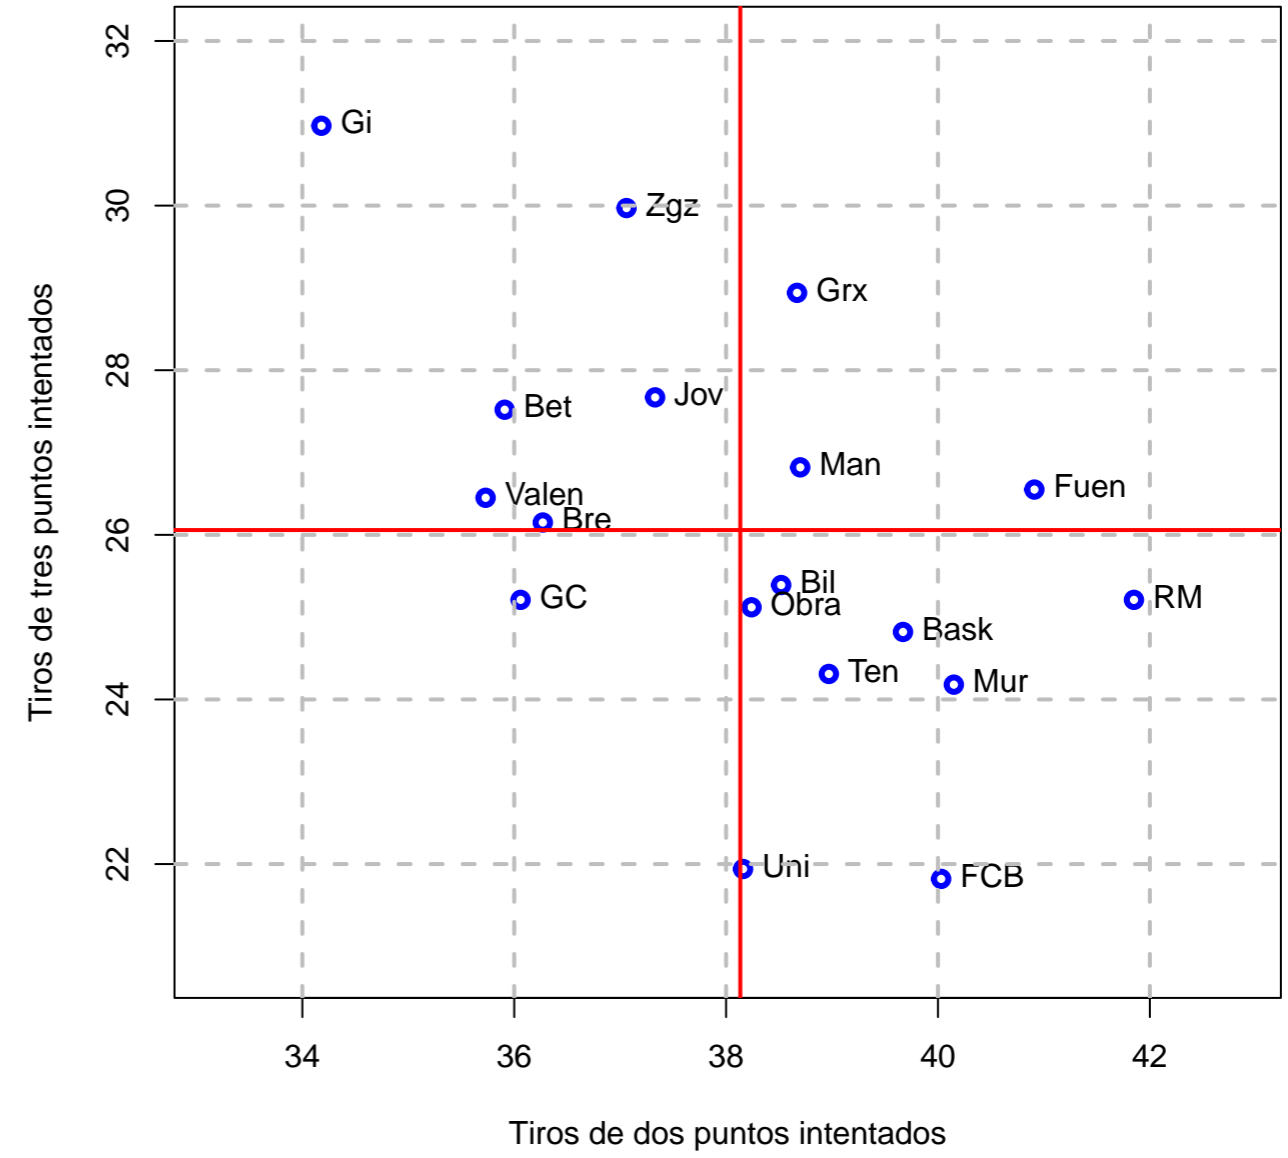

(b) Su rival