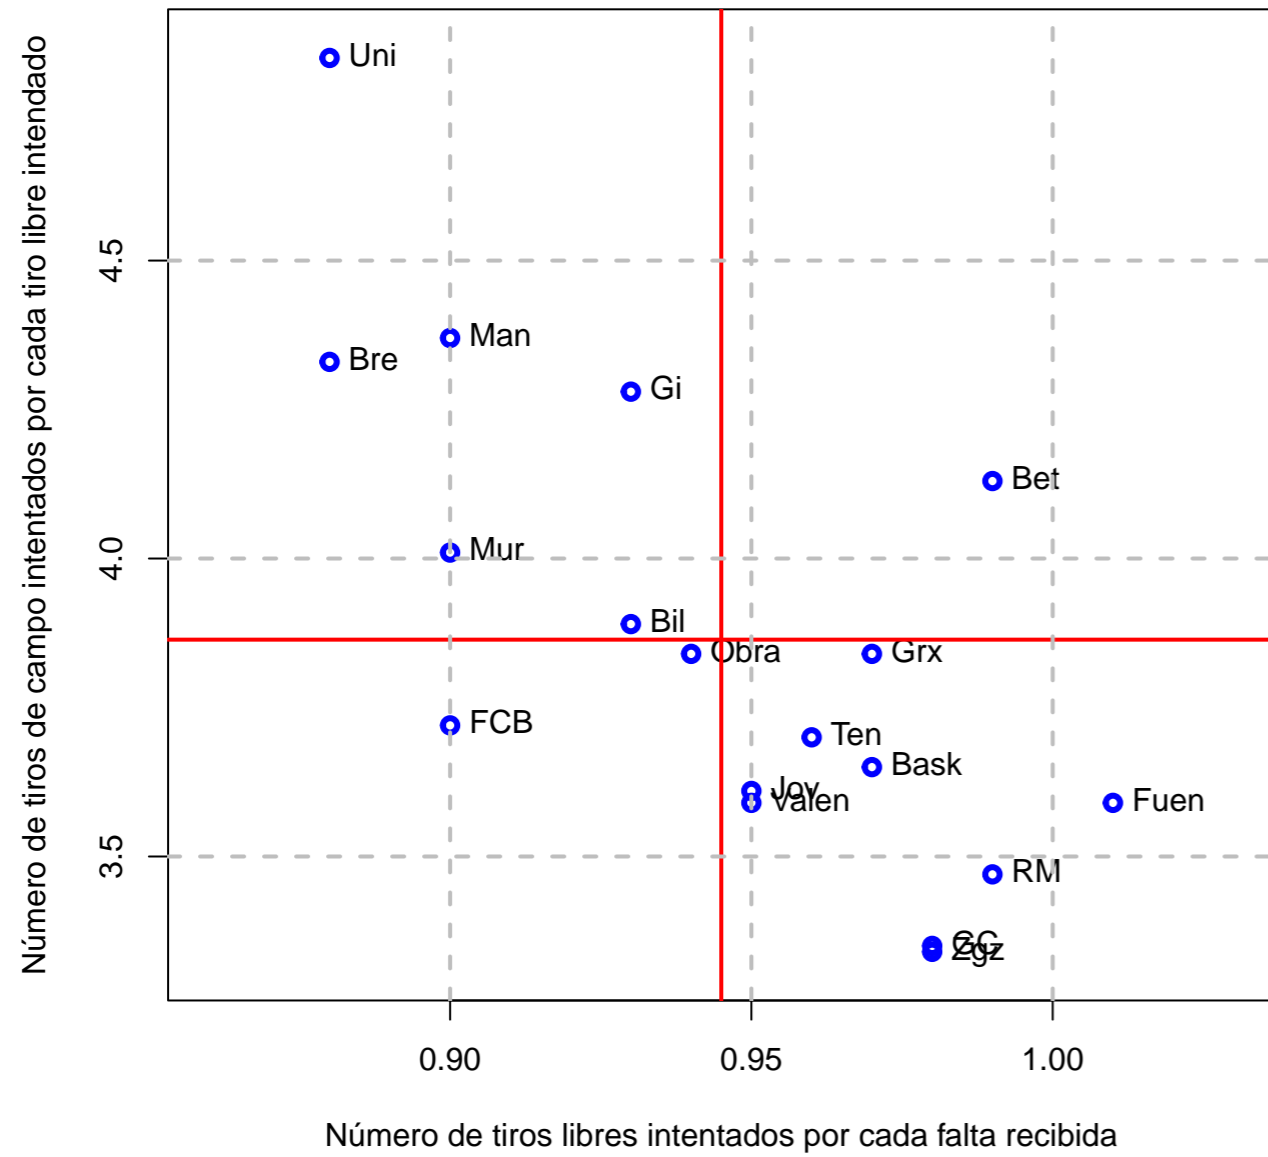

(a) Equipo

(b) Su rival

Figura 13: Número de asistencias por balón perdido y de balones recuperados por balón perdido

(a) Equipo

(b) Su rival

Figura 14: Porcentaje real de tiro y efectividad en el tiro

(a) Equipo

(b) Su rival

Figura 15: Porcentaje de puntos anotados por el quinteto y banquillo

(a) Equipo

(b) Su rival

Figura 16: Porcentaje de puntos anotados desde el tiro libre y el triple

(a) Equipo

(b) Su rival

Figura 17: Número de tiros libres intentados por cada falta recibida y de tiros de campo intentados por cada tiro libre intentado