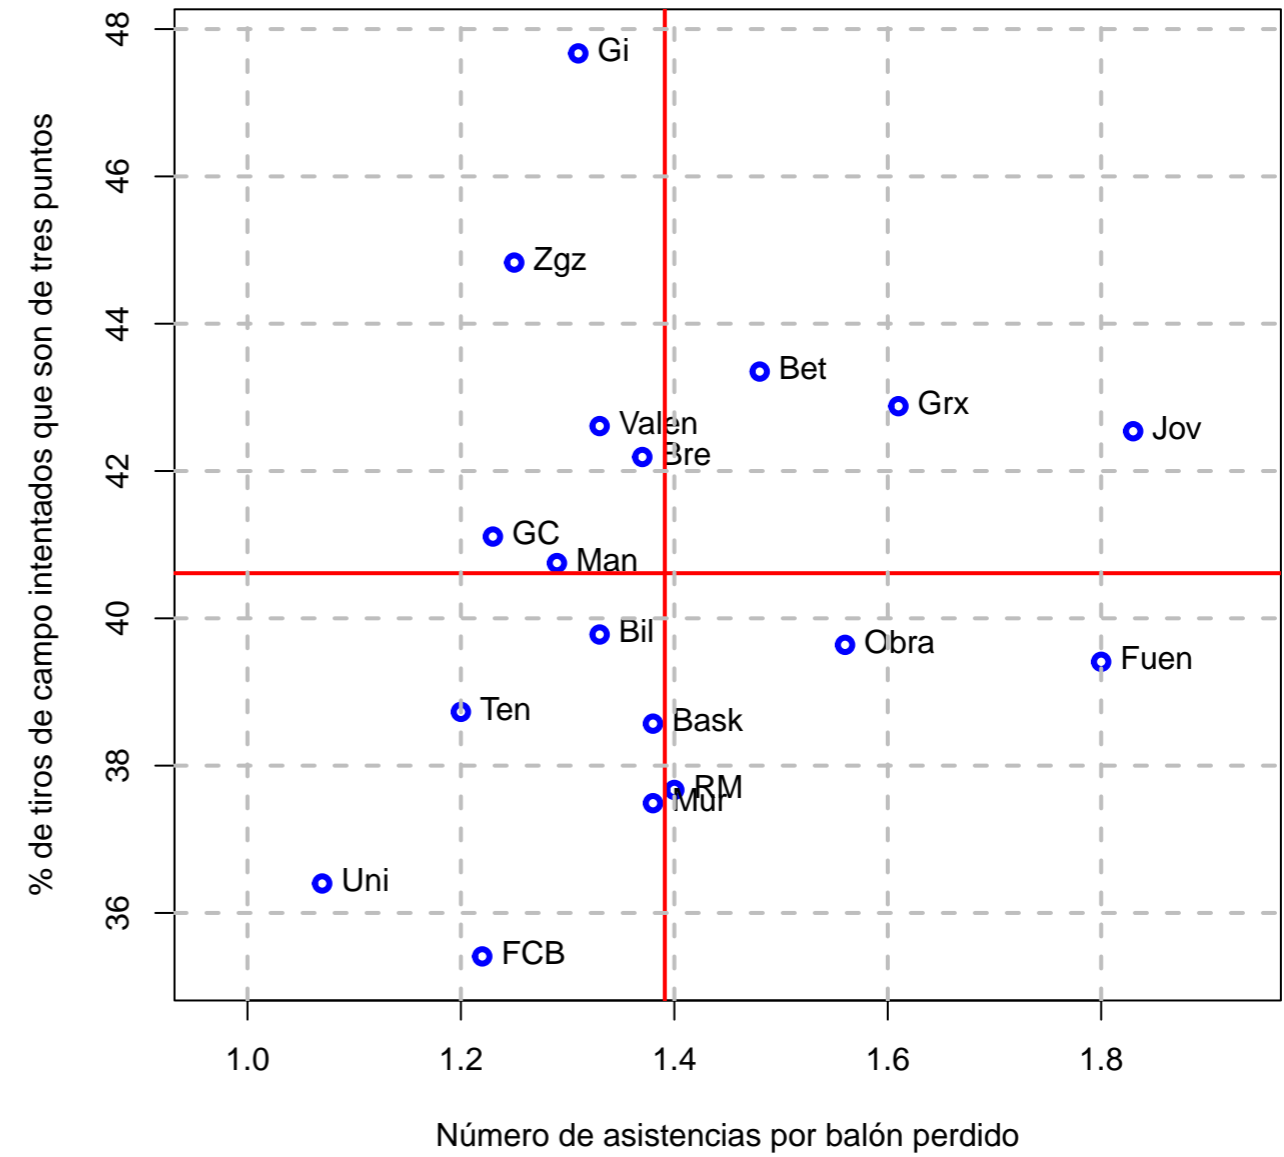

(b) Su rival

Figura 6: Porcentaje de rebote defensivo y ofensivo

(a) Equipo

(b) Su rival

Figura 7: Eficacia los puntos y porcentaje de rebote ofensivo

(a) Equipo

(b) Su rival

Figura 8: Número de ataques y posesiones

(a) Equipo

(b) Su rival

Figura 9: Número de puntos anotados y recibidos por posesión

(a) Equipo

(b) Su rival

Figura 10: Porcentaje de posesiones donde se pierde un balón y da una asistencia

(a) Equipo

(b) Su rival