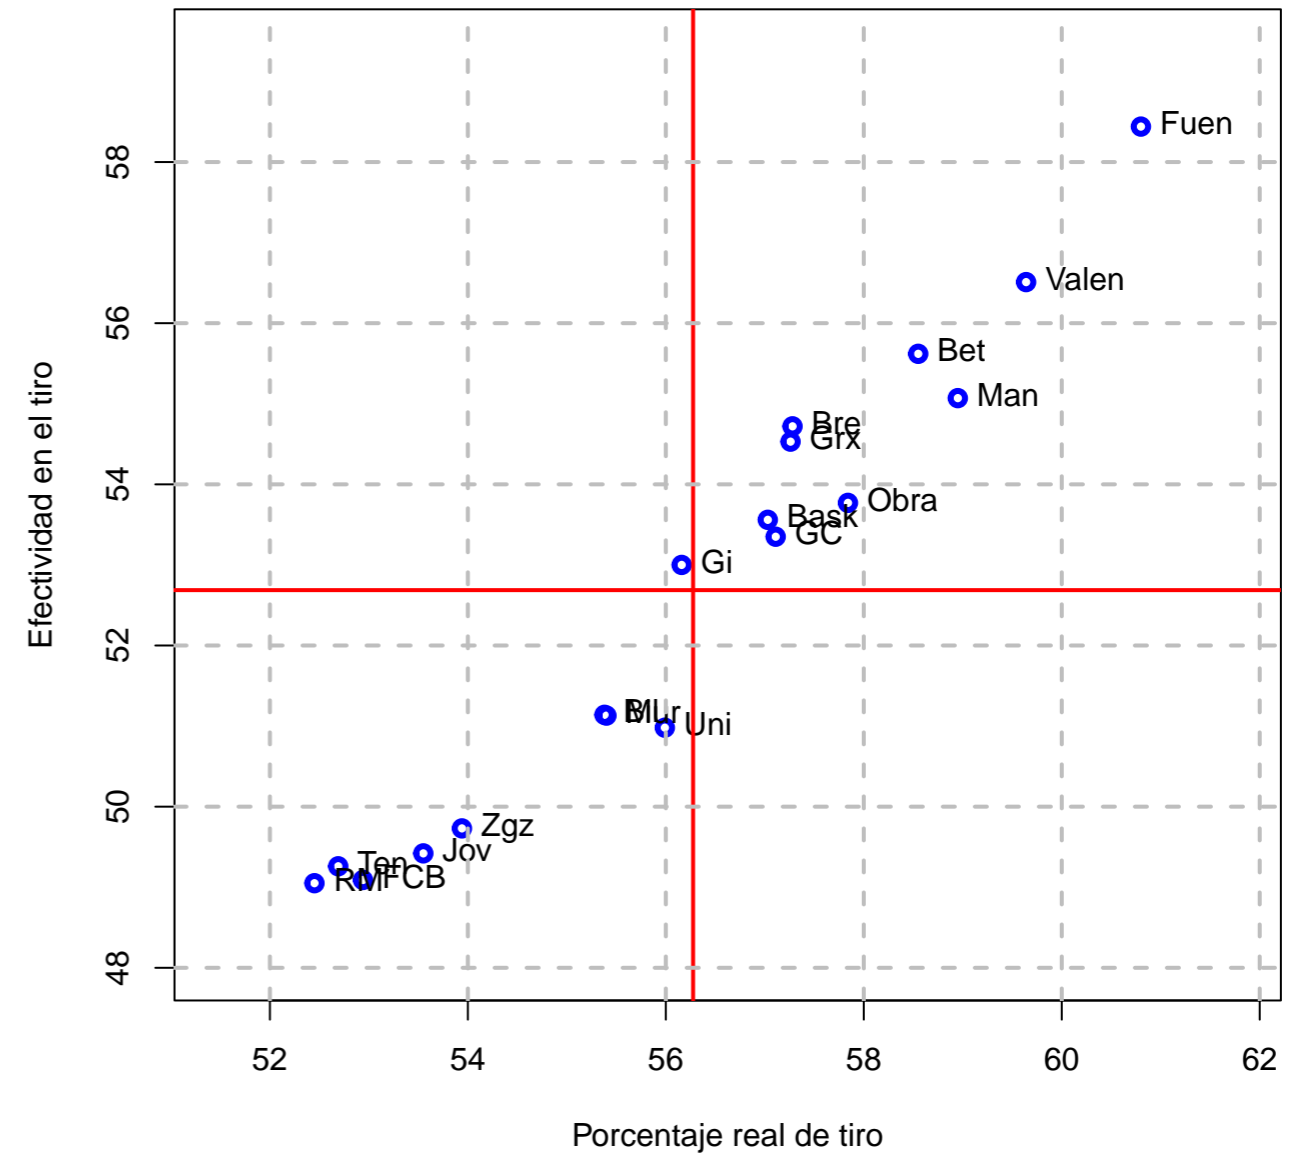

(a) Equipo

(b) Su rival

Figura 13: Número de asistencias por balón perdido y de balones recuperados por balón perdido

(a) Equipo

(b) Su rival

Figura 14: Porcentaje real de tiro y efectividad en el tiro

(a) Equipo

(b) Su rival

Figura 15: Porcentaje de puntos anotados por el quinteto y banquillo

(a) Equipo

(b) Su rival

Figura 16: Porcentaje de puntos anotados desde el tiro libre y el triple

(a) Equipo

(b) Su rival

Figura 17: Número de tiros libres intentados por cada falta recibida y de tiros de campo intentados por cada tiro libre intentado