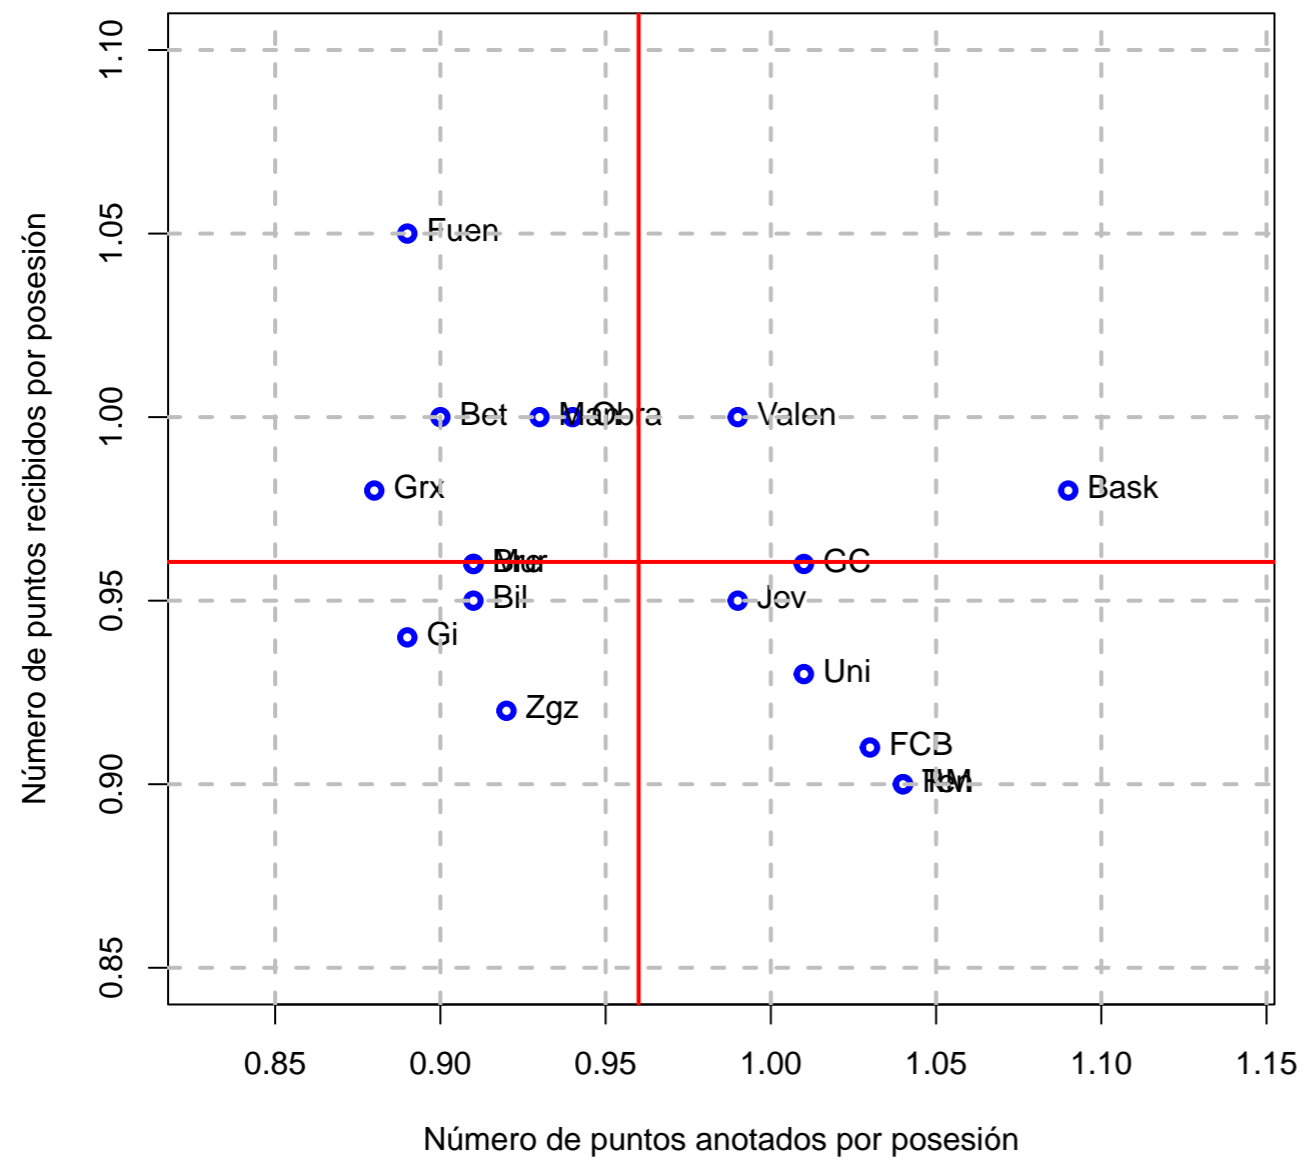

Figura 3: Rebotes defensivos y ofensivos

(a) Equipo

(b) Su rival

Figura 4: Asistencias y balones perdidos

(a) Equipo

(b) Su rival

Figura 5: Puntos anotados por el quinteto y el banquillo

(a) Equipo

(b) Su rival

Figura 6: Porcentaje de rebote defensivo y ofensivo

(a) Equipo

(b) Su rival

Figura 7: Eficacia los puntos y porcentaje de rebote ofensivo

(a) Equipo

(b) Su rival

Figura 8: Número de ataques y posesiones