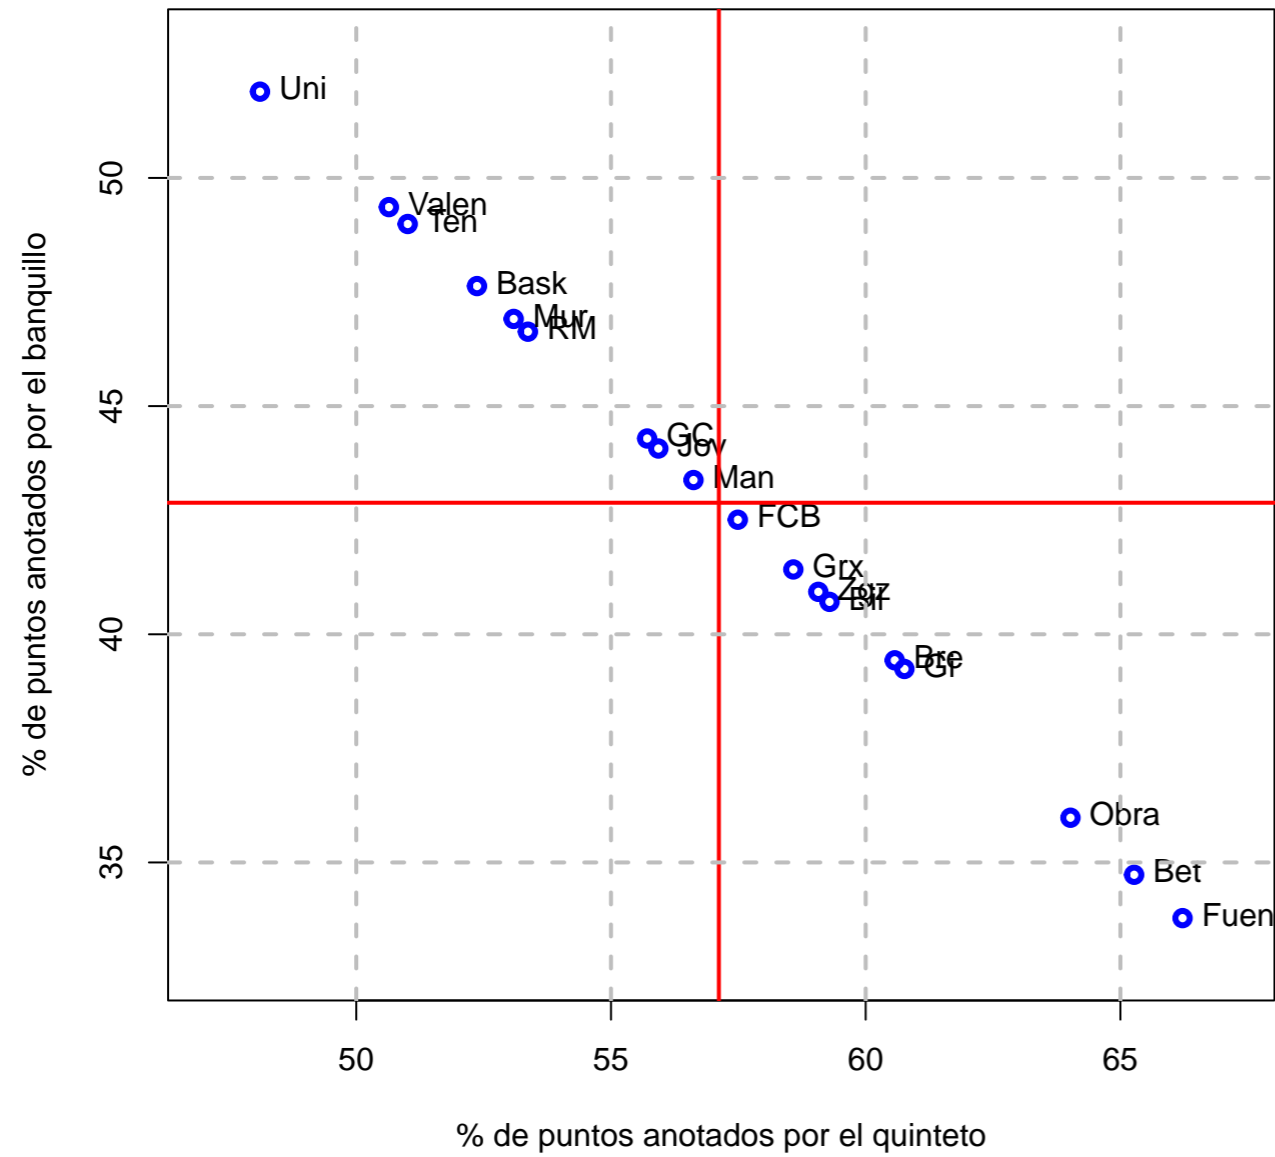

Figura 11: Número de asistencias por balón perdido y porcentaje de tiros de campo intentados que son de tres puntos

(a) Equipo

(b) Su rival

Figura 12: Número de asistencias por balón perdido y porcentaje de balones perdidos no forzados

(a) Equipo

(b) Su rival

Figura 13: Número de asistencias por balón perdido y de balones recuperados por balón perdido

(a) Equipo

(b) Su rival

Figura 14: Porcentaje real de tiro y efectividad en el tiro

(a) Equipo

(b) Su rival

Figura 15: Porcentaje de puntos anotados por el quinteto y banquillo

(a) Equipo

(b) Su rival

Figura 16: Porcentaje de puntos anotados desde el tiro libre y el triple

(a) Equipo

(b) Su rival

Figura 17: Número de tiros libres intentados por cada falta recibida y de tiros de campo intentados por cada tiro libre intentado