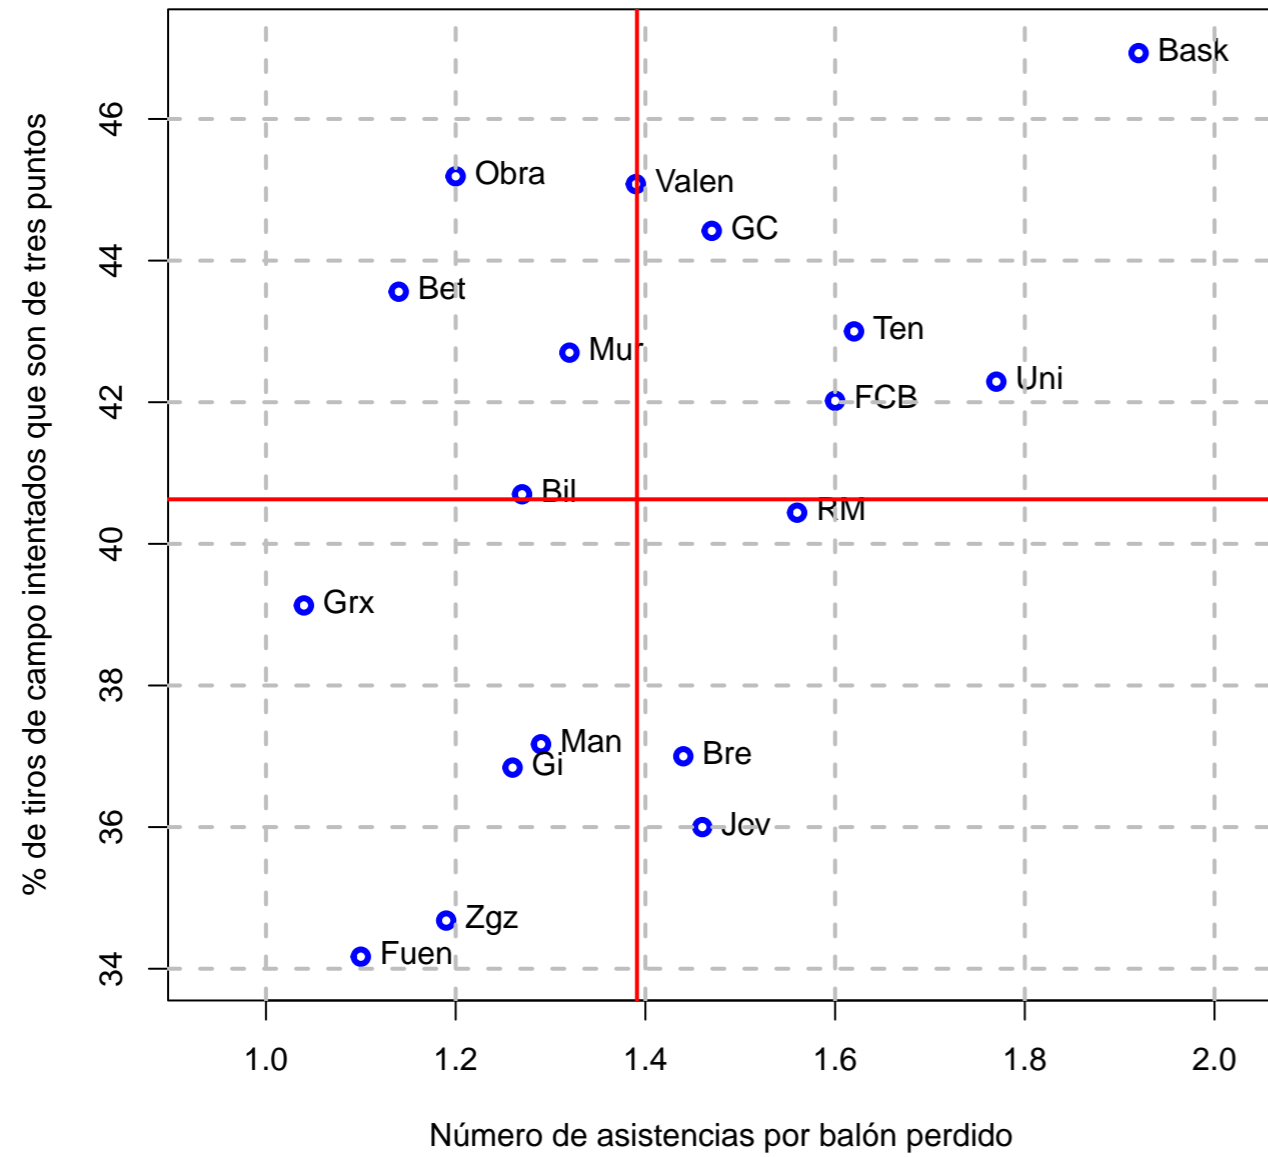

(b) Su rival

Figura 6: Porcentaje de rebote defensivo y ofensivo

(a) Equipo

(b) Su rival

Figura 7: Eficacia los puntos y porcentaje de rebote ofensivo

(a) Equipo

(b) Su rival

Figura 8: Número de ataques y posesiones

(a) Equipo

(b) Su rival

Figura 9: Número de puntos anotados y recibidos por posesión

(a) Equipo

(b) Su rival

Figura 10: Porcentaje de posesiones donde se pierde un balón y da una asistencia

(a) Equipo

(b) Su rival

Figura 11: Número de asistencias por balón perdido y porcentaje de tiros de campo intentados que son de tres puntos

(a) Equipo

(b) Su rival

Figura 12: Número de asistencias por balón perdido y porcentaje de balones perdidos no forzados