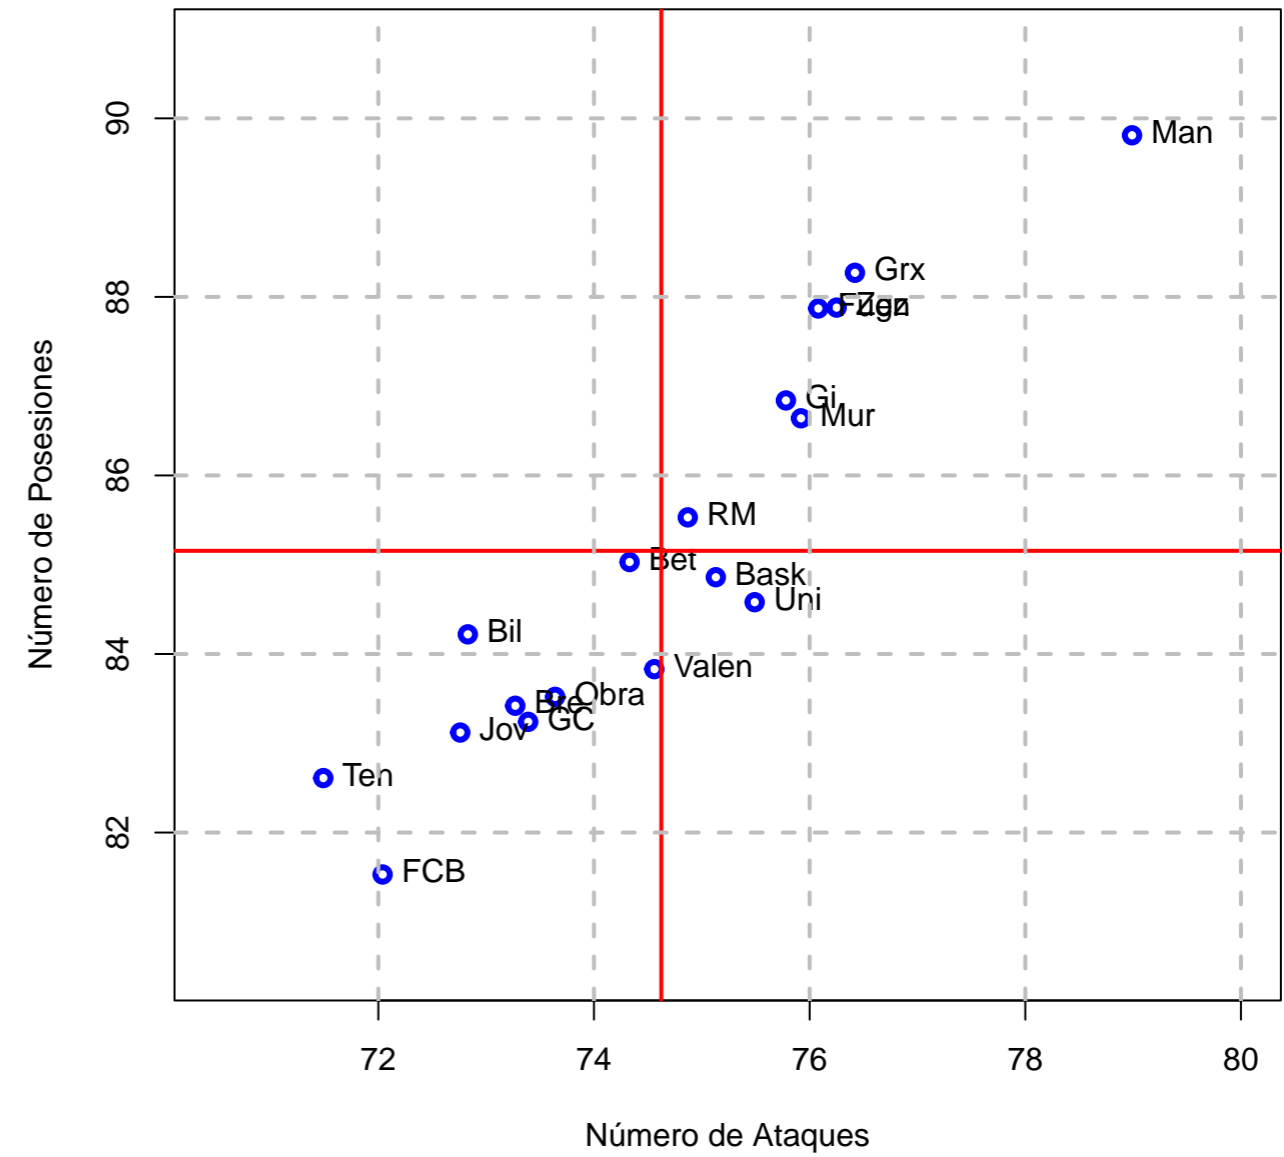

Figura 3: Rebotes defensivos y ofensivos

(a) Equipo

(b) Su rival

Figura 4: Asistencias y balones perdidos

(a) Equipo

(b) Su rival

Figura 5: Puntos anotados por el quinteto y el banquillo

(a) Equipo

(b) Su rival

Figura 6: Porcentaje de rebote defensivo y ofensivo

(a) Equipo

(b) Su rival

Figura 7: Eficacia los puntos y porcentaje de rebote ofensivo

(a) Equipo

(b) Su rival

Figura 8: Número de ataques y posesiones

(a) Equipo

(b) Su rival

Figura 9: Número de puntos anotados y recibidos por posesión

(a) Equipo

(b) Su rival

Figura 10: Porcentaje de posesiones donde se pierde un balón y da una asistencia

(a) Equipo

(b) Su rival