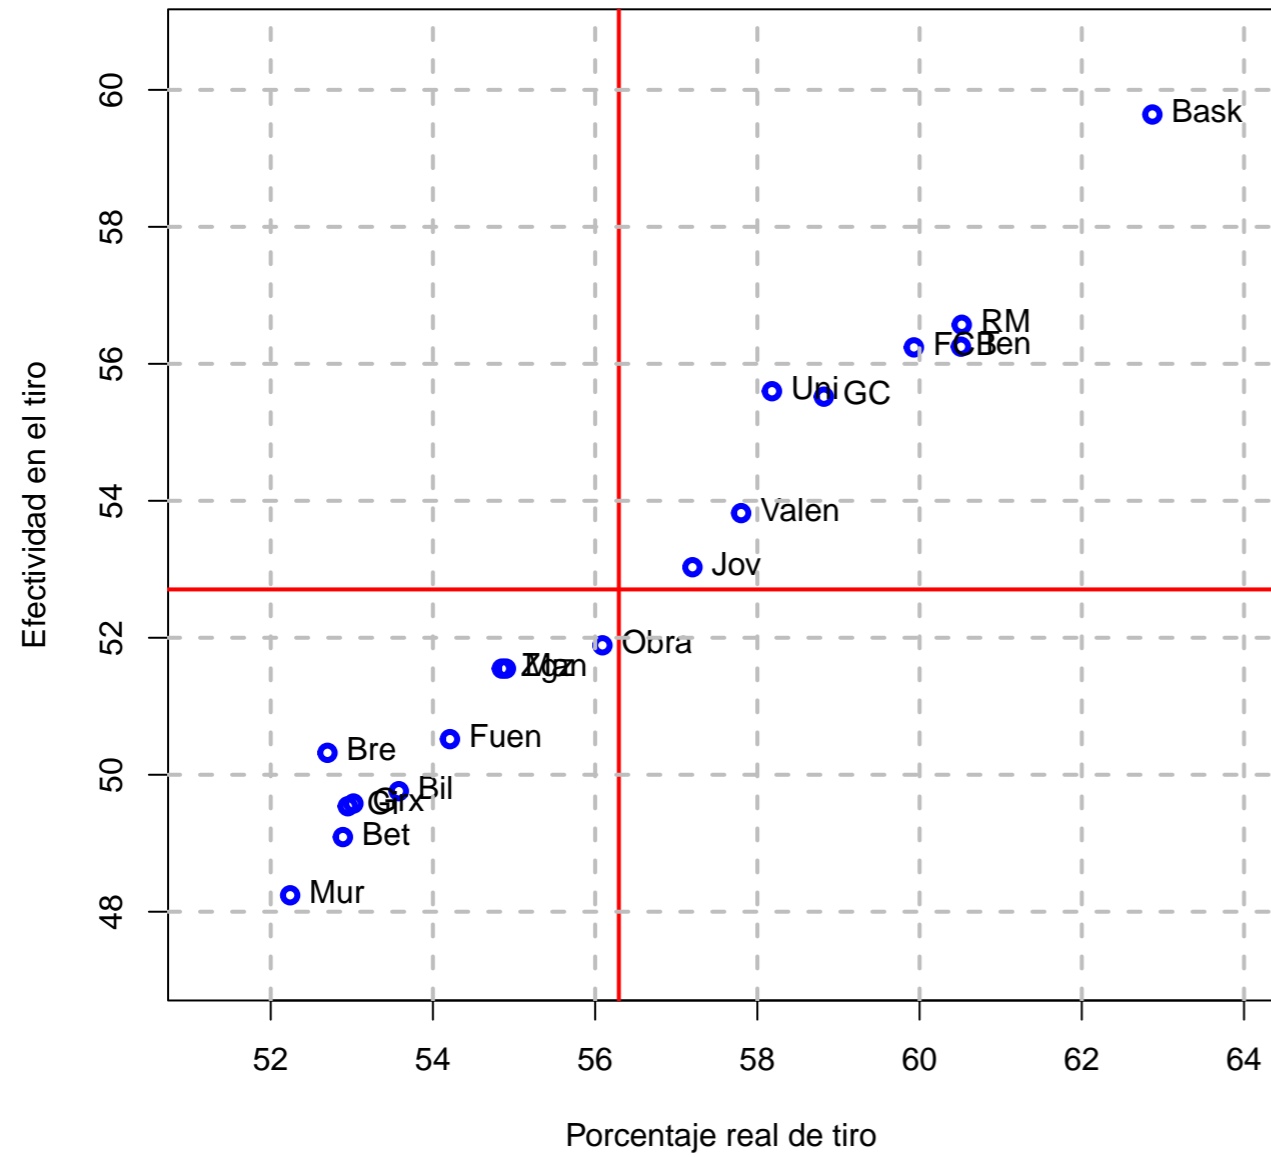

Figura 13: Número de asistencias por balón perdido y de balones recuperados por balón perdido

(a) Equipo