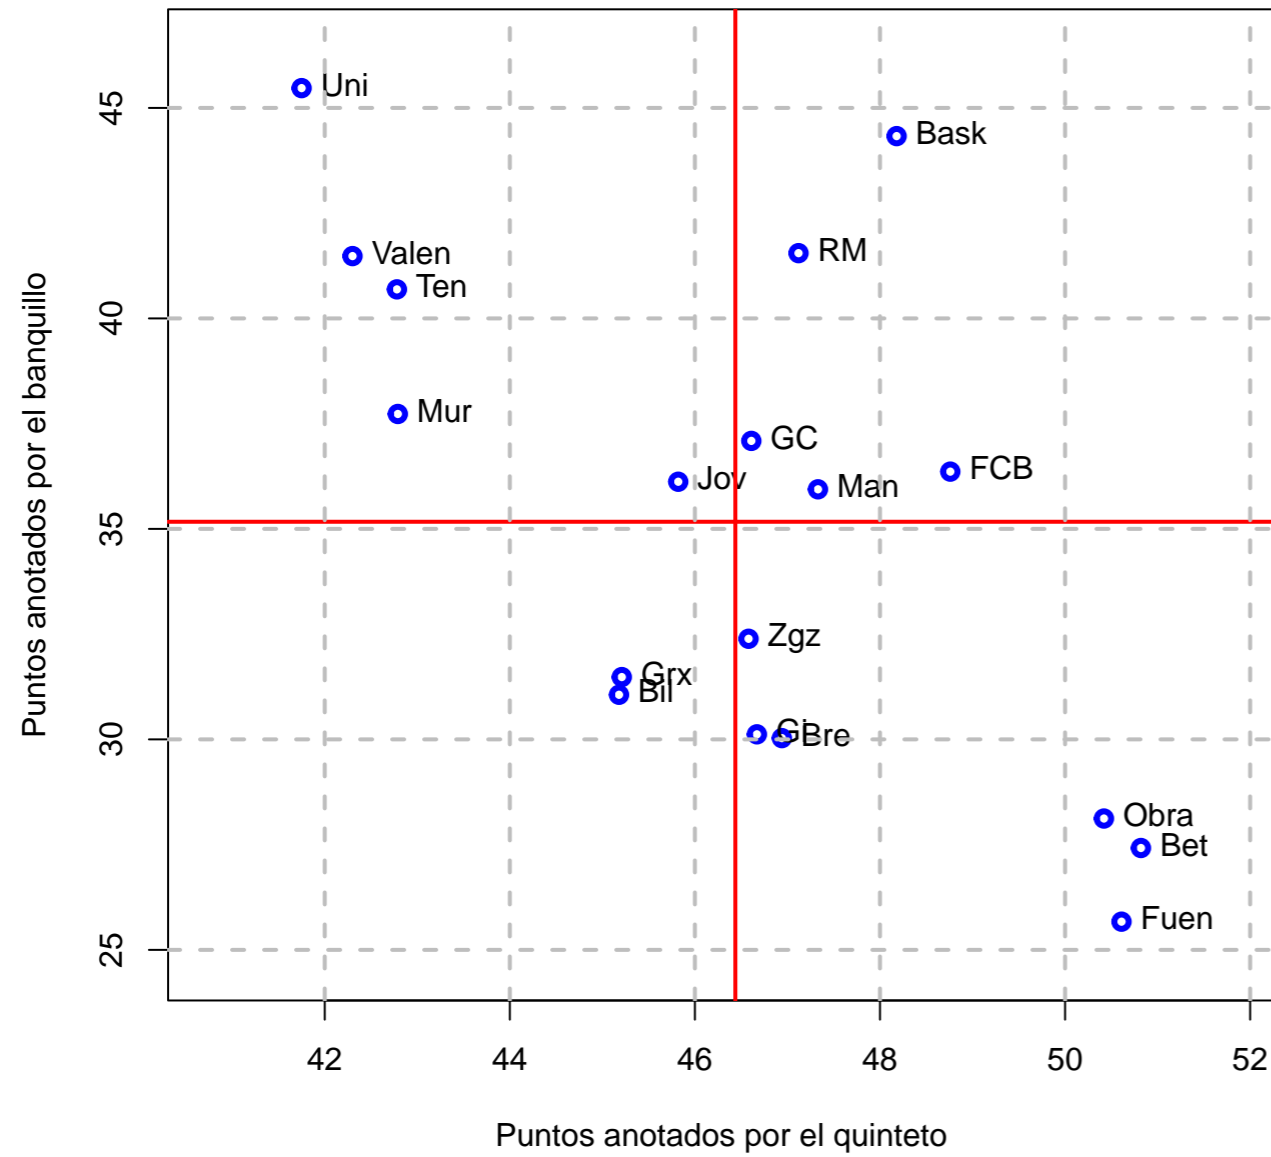

(a) Equipo

(b) Su rival

Figura 1: Tiros de dos y tres puntos puntos intentados

(a) Equipo

(b) Su rival

Figura 2: Porcentaje de tiros de dos y tres puntos

(a) Equipo

(b) Su rival

Figura 3: Rebotes defensivos y ofensivos

(a) Equipo

(b) Su rival

Figura 4: Asistencias y balones perdidos

(a) Equipo

(b) Su rival

Figura 5: Puntos anotados por el quinteto y el banquillo

(a) Equipo

(b) Su rival

Figura 6: Porcentaje de rebote defensivo y ofensivo

(a) Equipo

(b) Su rival

Figura 7: Eficacia los puntos y porcentaje de rebote ofensivo

(a) Equipo

(b) Su rival

Figura 8: Número de ataques y posesiones