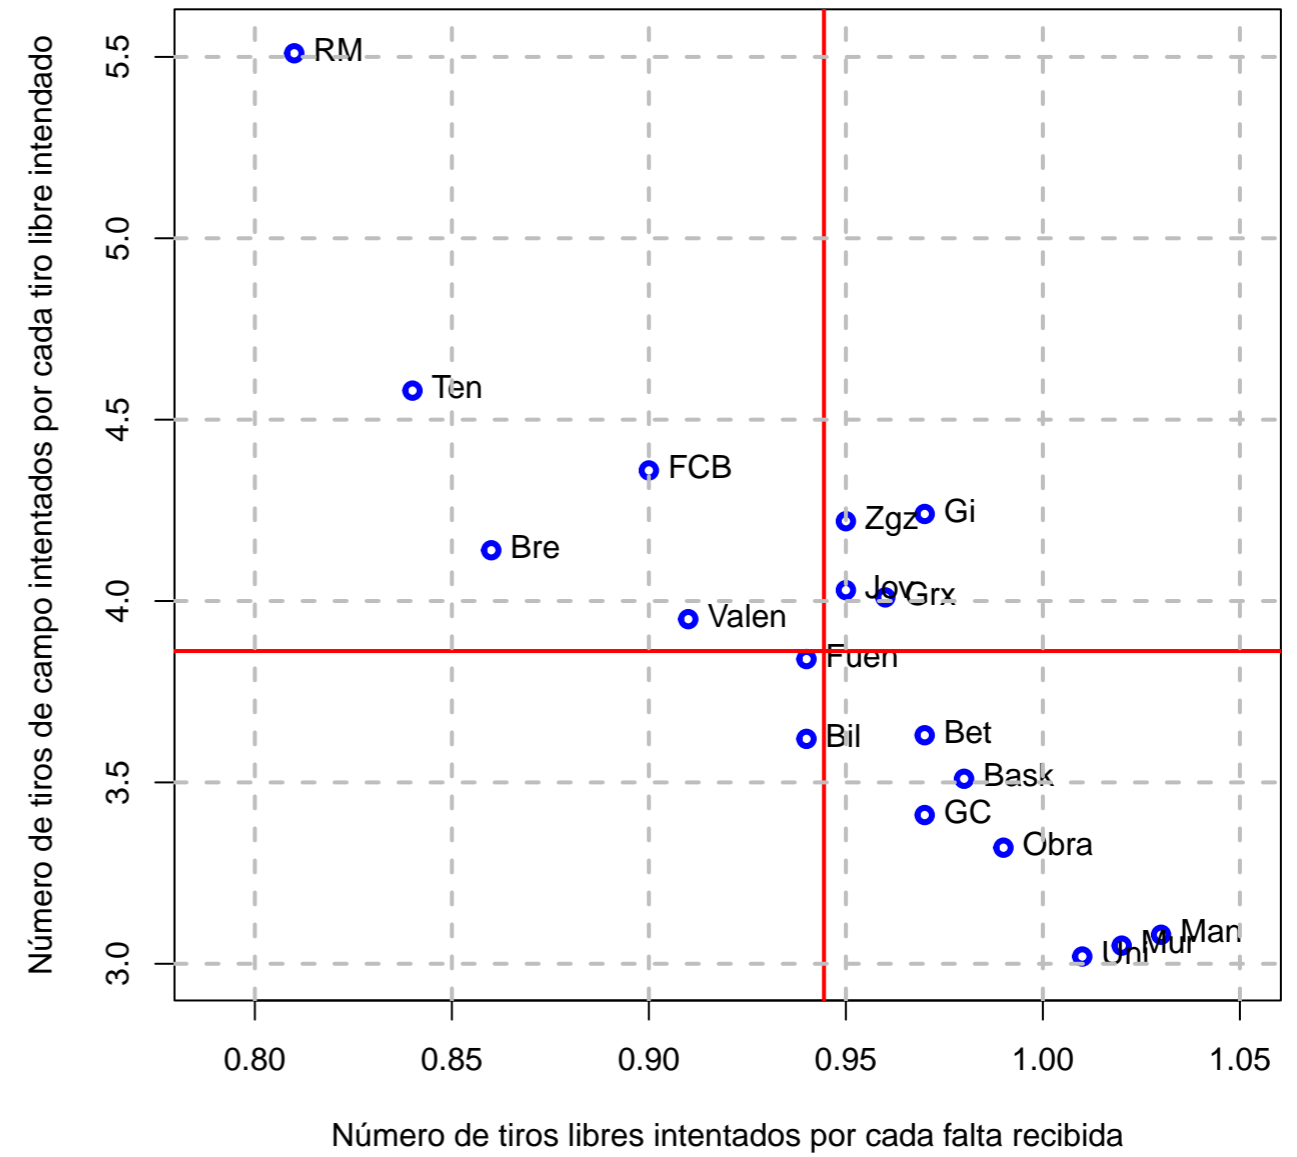

(a) Equipo

(b) Su rival

Figura 13: Número de asistencias por balón perdido y de balones recuperados por balón perdido

(a) Equipo

(b) Su rival

Figura 14: Porcentaje real de tiro y efectividad en el tiro

(a) Equipo

(b) Su rival

Figura 15: Porcentaje de puntos anotados por el quinteto y banquillo

(a) Equipo

(b) Su rival

Figura 16: Porcentaje de puntos anotados desde el tiro libre y el triple

(a) Equipo

(b) Su rival

Figura 17: Número de tiros libres intentados por cada falta recibida y de tiros de campo intentados por cada tiro libre intentado