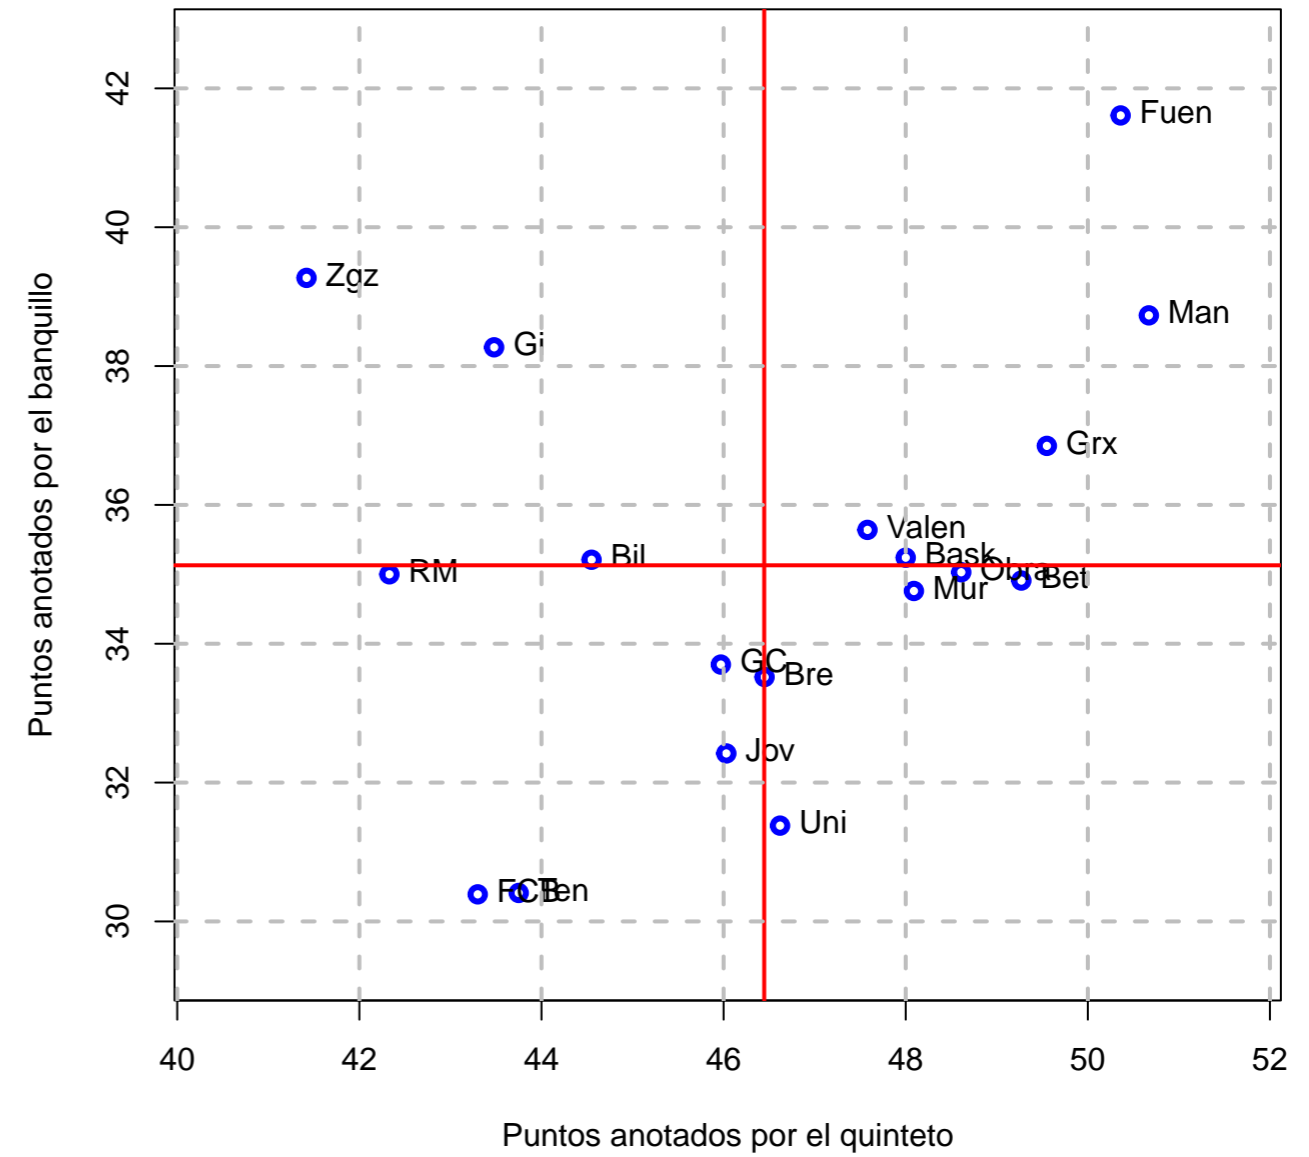

(a) Equipo

(b) Su rival

Figura 1: Tiros de dos y tres puntos puntos intentados

(a) Equipo

(b) Su rival

Figura 2: Porcentaje de tiros de dos y tres puntos

(a) Equipo

(b) Su rival

Figura 3: Rebotes defensivos y ofensivos

(a) Equipo

(b) Su rival

Figura 4: Asistencias y balones perdidos

(a) Equipo

(b) Su rival

Figura 5: Puntos anotados por el quinteto y el banquillo

(a) Equipo

(b) Su rival

Figura 6: Porcentaje de rebote defensivo y ofensivo

(a) Equipo

(b) Su rival

Figura 7: Eficacia los puntos y porcentaje de rebote ofensivo

(a) Equipo

(b) Su rival

Figura 8: Número de ataques y posesiones