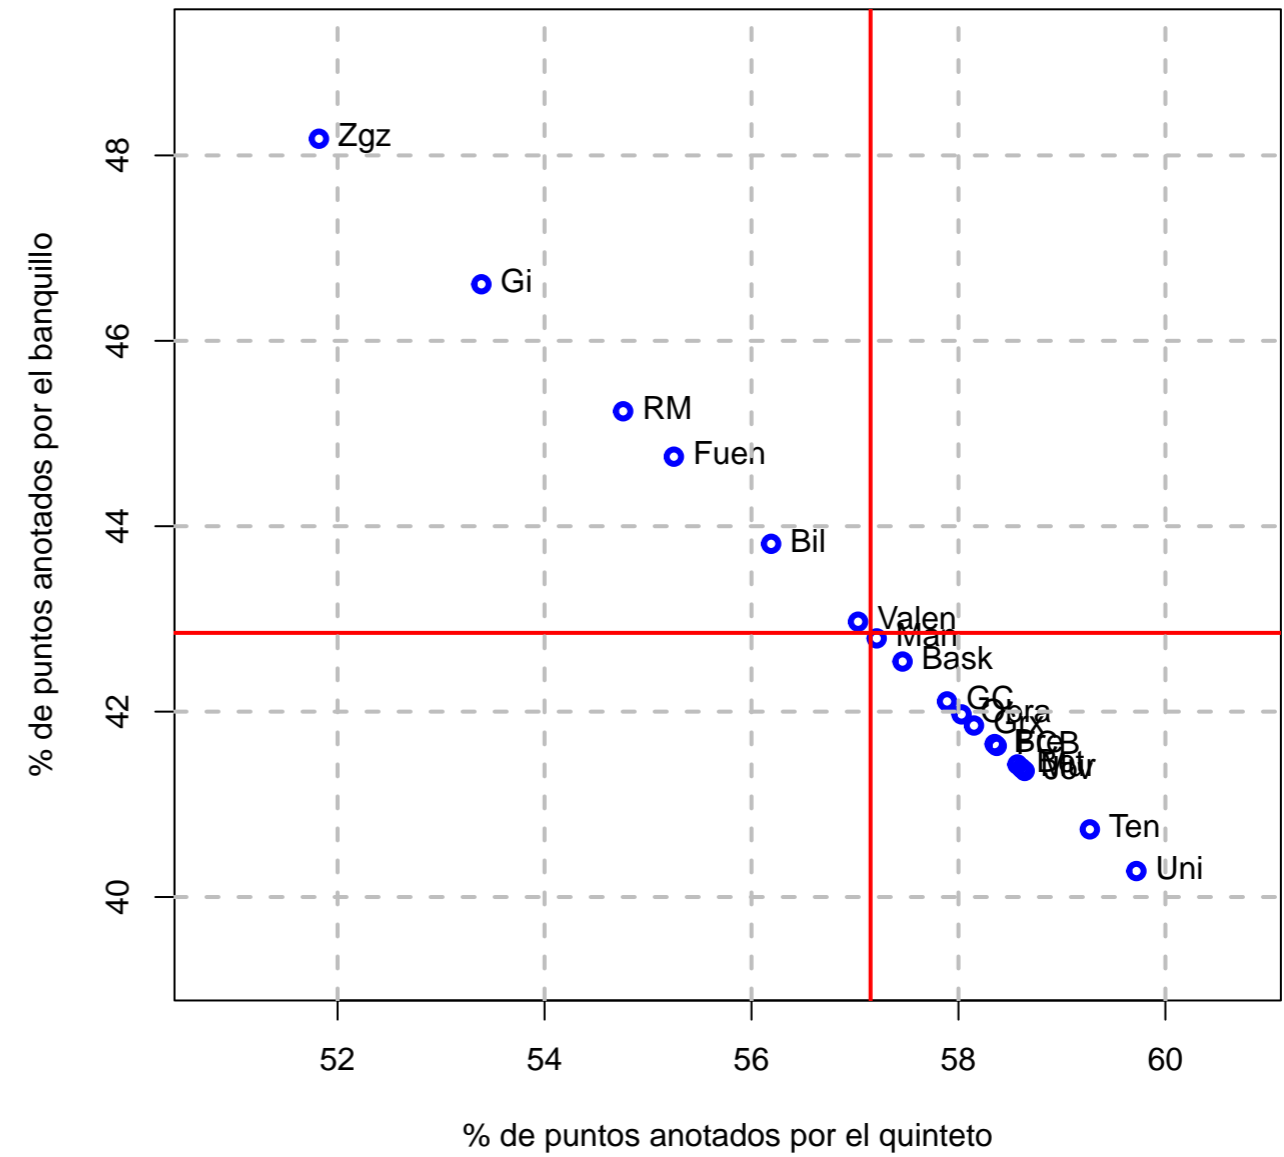

Figura 11: Número de asistencias por balón perdido y porcentaje de tiros de campo intentados que son de tres puntos

(a) Equipo

(b) Su rival

Figura 12: Número de asistencias por balón perdido y porcentaje de balones perdidos no forzados

(a) Equipo

(b) Su rival

Figura 13: Número de asistencias por balón perdido y de balones recuperados por balón perdido

(a) Equipo

(b) Su rival

Figura 14: Porcentaje real de tiro y efectividad en el tiro

(a) Equipo

(b) Su rival

Figura 15: Porcentaje de puntos anotados por el quinteto y banquillo

(a) Equipo

(b) Su rival

Figura 16: Porcentaje de puntos anotados desde el tiro libre y el triple

(a) Equipo

(b) Su rival

Figura 17: Número de tiros libres intentados por cada falta recibida y de tiros de campo intentados por cada tiro libre intentado