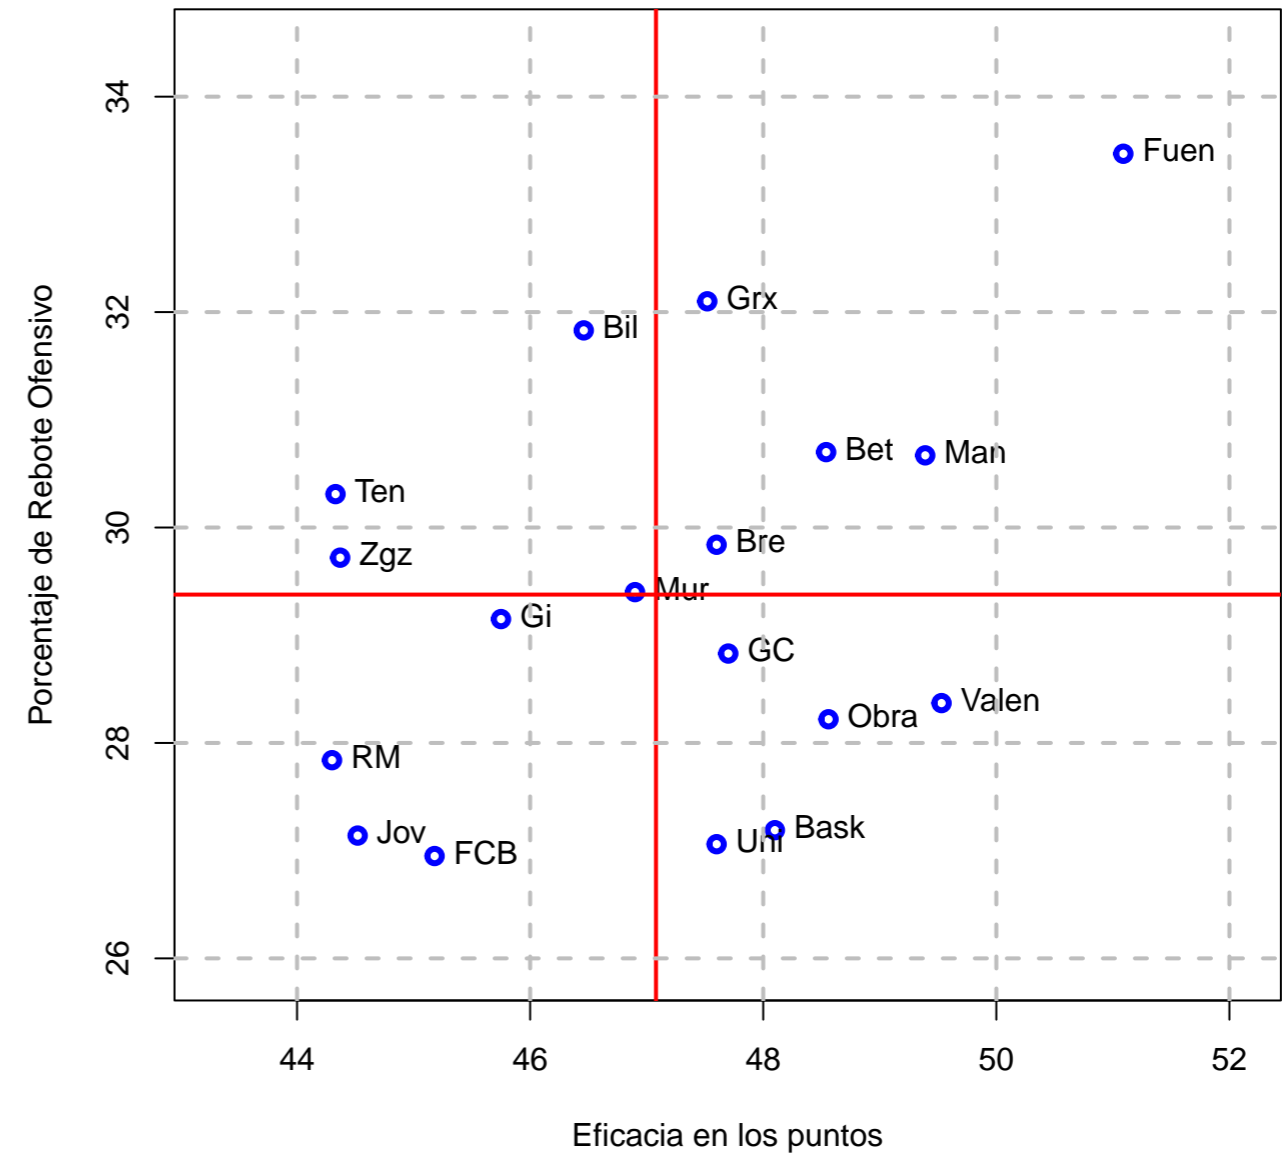

(a) Equipo

(b) Su rival

Figura 1: Tiros de dos y tres puntos puntos intentados

(a) Equipo

(b) Su rival

Figura 2: Porcentaje de tiros de dos y tres puntos

(a) Equipo

(b) Su rival

Figura 3: Rebotes defensivos y ofensivos

(a) Equipo

(b) Su rival

Figura 4: Asistencias y balones perdidos

(a) Equipo

(b) Su rival

Figura 5: Puntos anotados por el quinteto y el banquillo

(a) Equipo

(b) Su rival

Figura 6: Porcentaje de rebote defensivo y ofensivo

(a) Equipo

(b) Su rival

Figura 7: Eficacia los puntos y porcentaje de rebote ofensivo

(a) Equipo

(b) Su rival

Figura 8: Número de ataques y posesiones