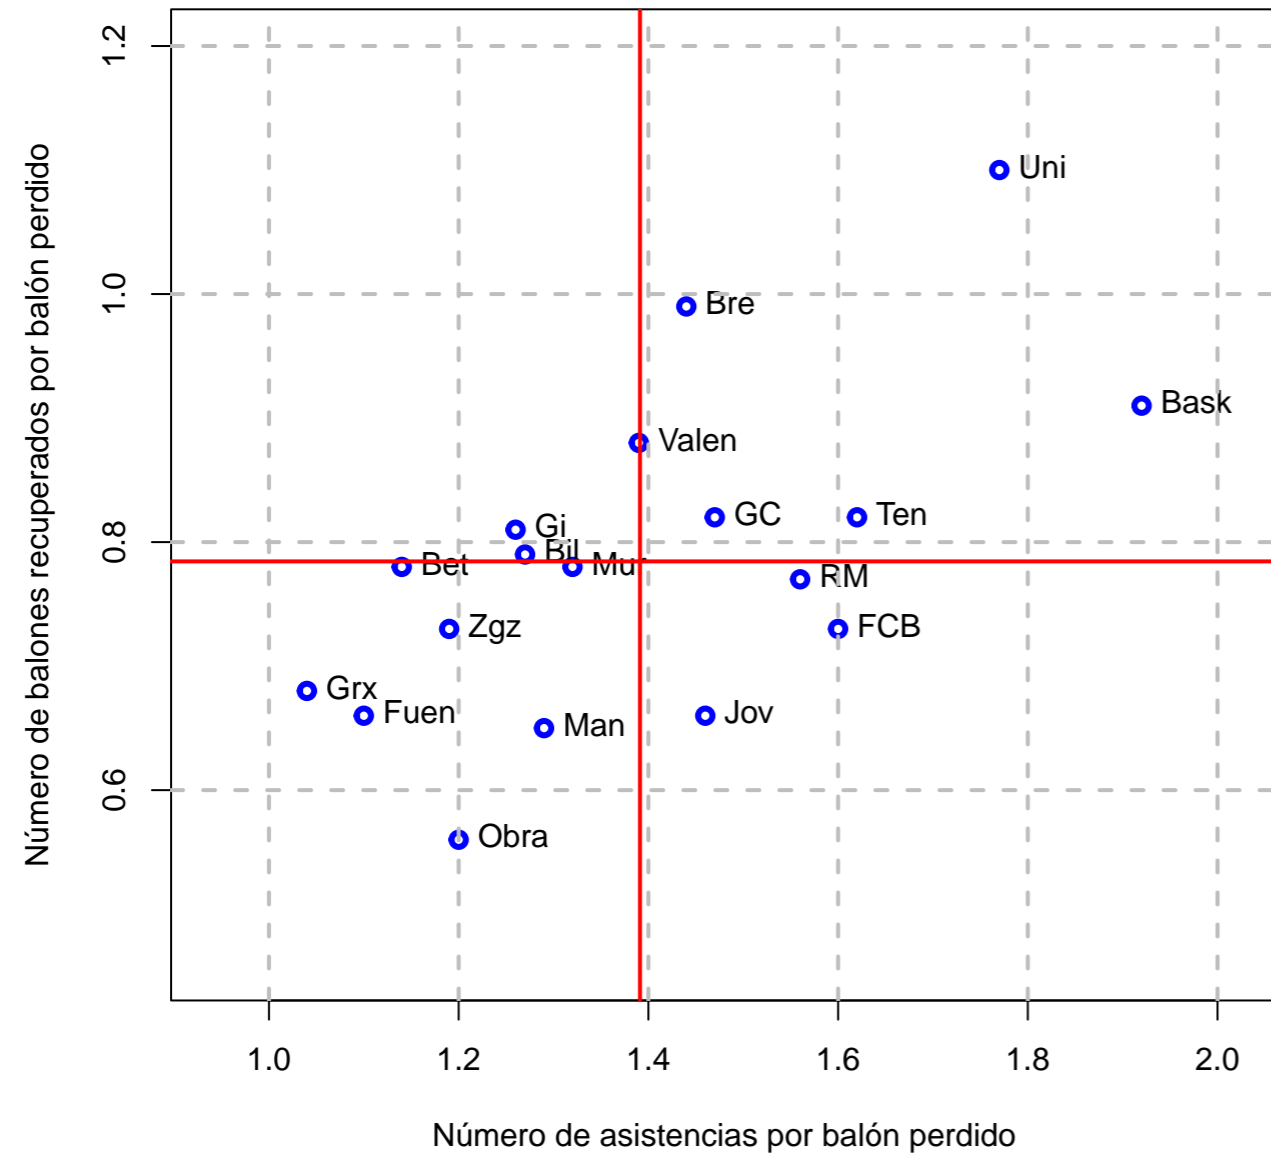

(a) Equipo

(b) Su rival

Figura 9: Número de puntos anotados y recibidos por posesión

(a) Equipo

(b) Su rival

Figura 10: Porcentaje de posesiones donde se pierde un balón y da una asistencia

(a) Equipo

(b) Su rival

Figura 11: Número de asistencias por balón perdido y porcentaje de tiros de campo intentados que son de tres puntos

(a) Equipo

(b) Su rival

Figura 12: Número de asistencias por balón perdido y porcentaje de balones perdidos no forzados

(a) Equipo

(b) Su rival

Figura 13: Número de asistencias por balón perdido y de balones recuperados por balón perdido

(a) Equipo

(b) Su rival

Figura 14: Porcentaje real de tiro y efectividad en el tiro

(a) Equipo

(b) Su rival

Figura 15: Porcentaje de puntos anotados por el quinteto y banquillo

(a) Equipo

(b) Su rival

Figura 16: Porcentaje de puntos anotados desde el tiro libre y el triple

(a) Equipo

(b) Su rival

Figura 17: Número de tiros libres intentados por cada falta recibida y de tiros de campo intentados por cada tiro libre intentado