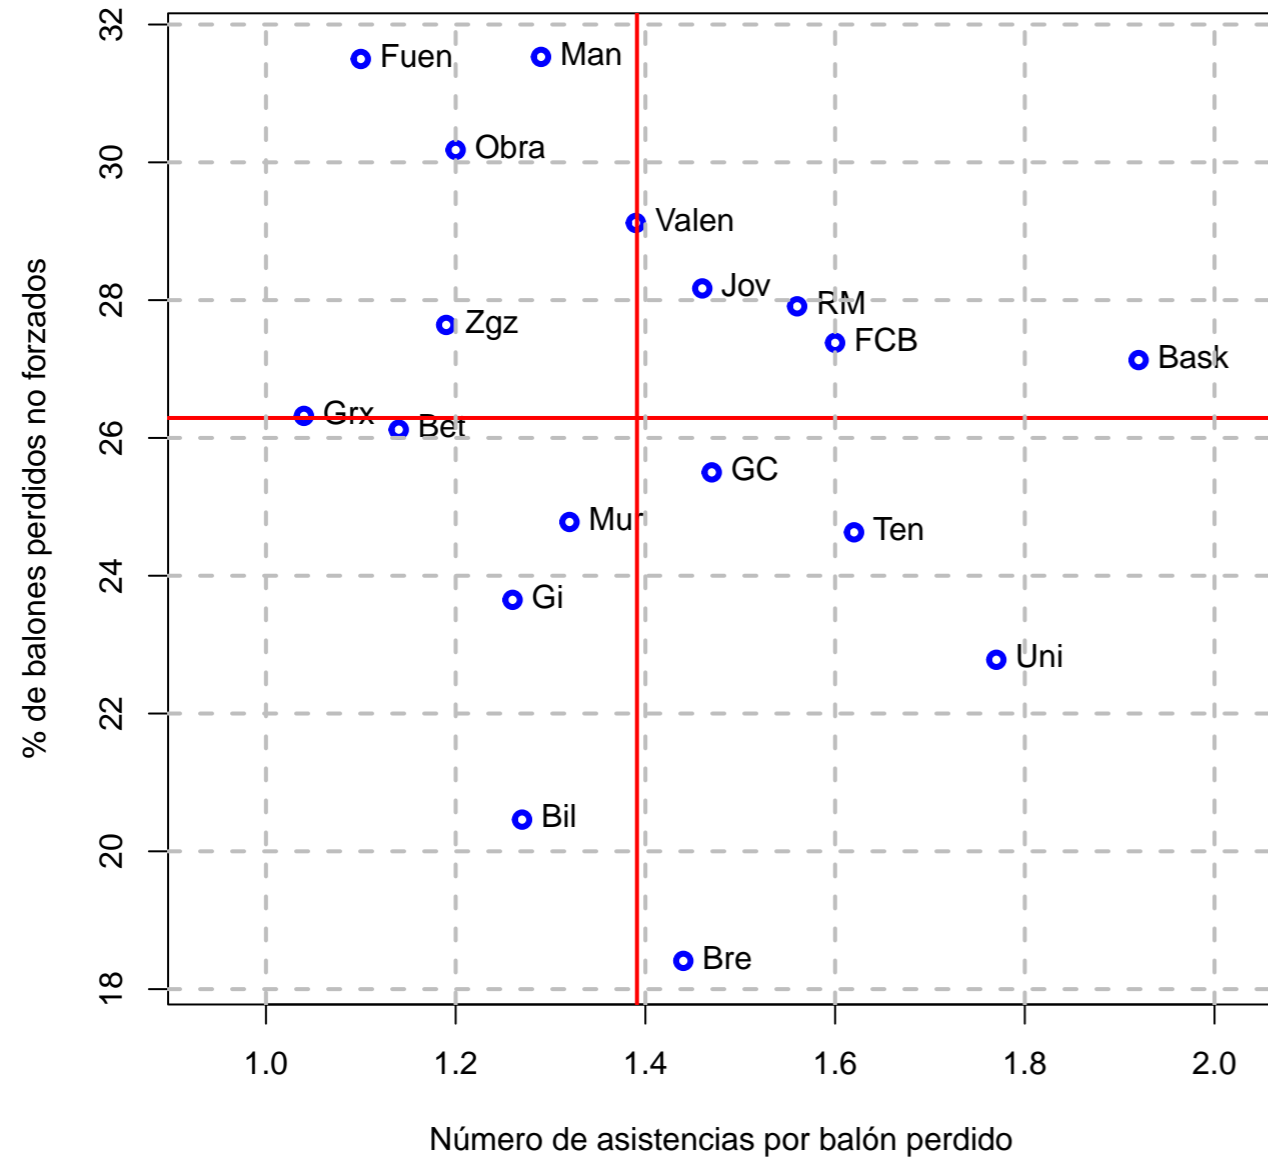

Figura 11: Número de asistencias por balón perdido y porcentaje de tiros de campo intentados que son de tres puntos

(a) Equipo