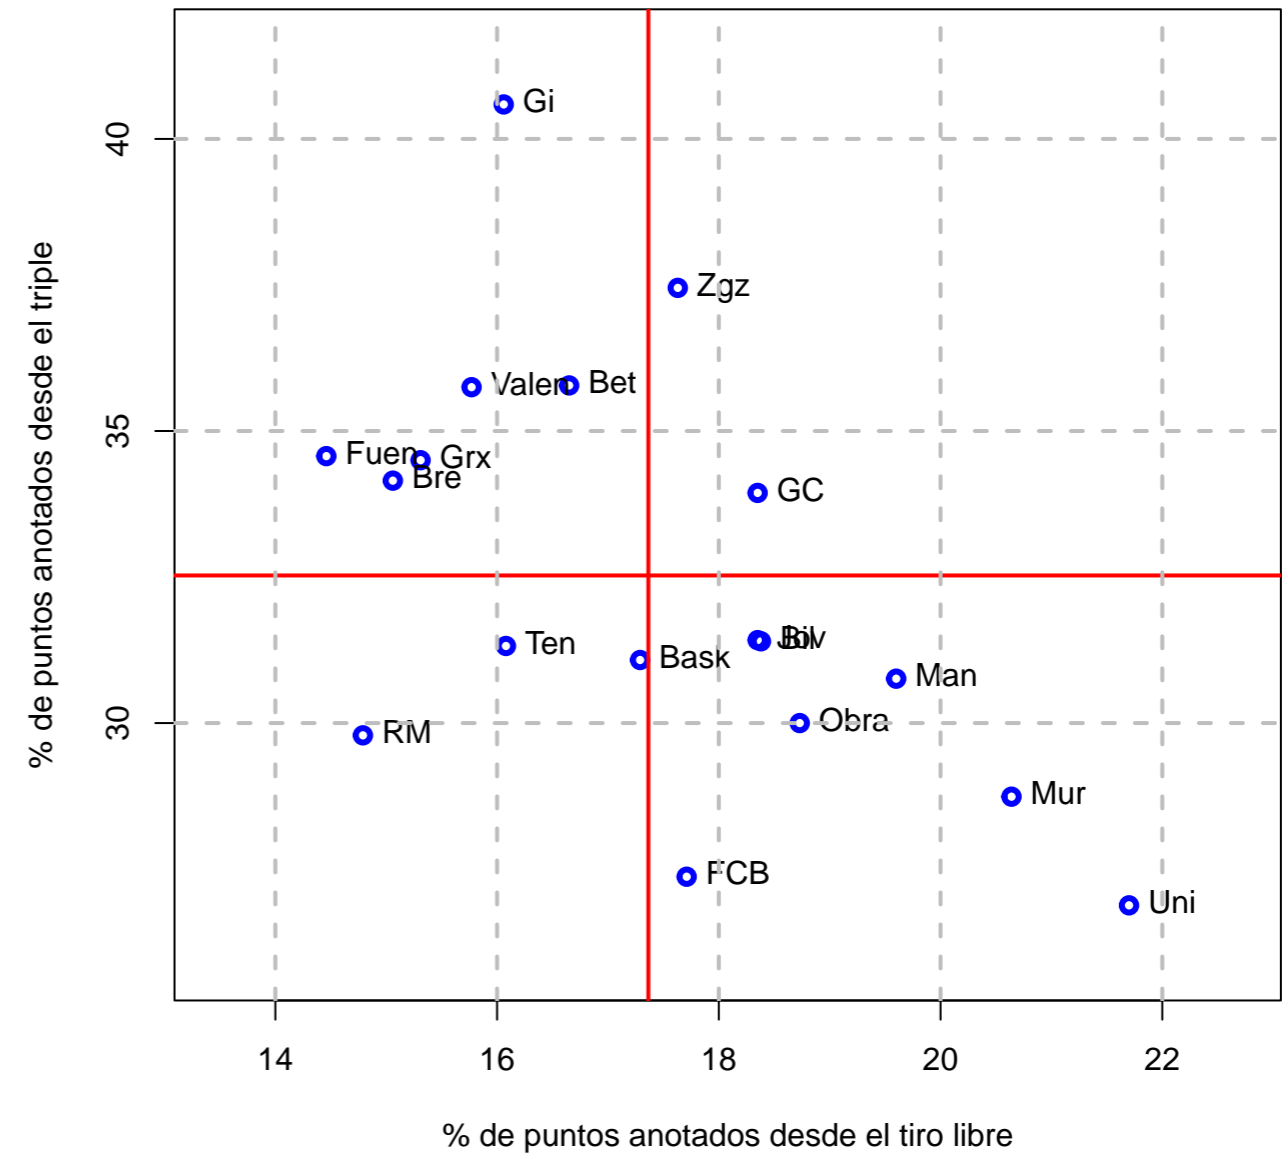

Figura 11: Número de asistencias por balón perdido y porcentaje de tiros de campo intentados que son de tres puntos

(a) Equipo

(b) Su rival

Figura 12: Número de asistencias por balón perdido y porcentaje de balones perdidos no forzados

(a) Equipo

(b) Su rival

Figura 13: Número de asistencias por balón perdido y de balones recuperados por balón perdido

(a) Equipo

(b) Su rival

Figura 14: Porcentaje real de tiro y efectividad en el tiro

(a) Equipo

(b) Su rival

Figura 15: Porcentaje de puntos anotados por el quinteto y banquillo

(a) Equipo

(b) Su rival

Figura 16: Porcentaje de puntos anotados desde el tiro libre y el triple

(a) Equipo

(b) Su rival

Figura 17: Número de tiros libres intentados por cada falta recibida y de tiros de campo intentados por cada tiro libre intentado