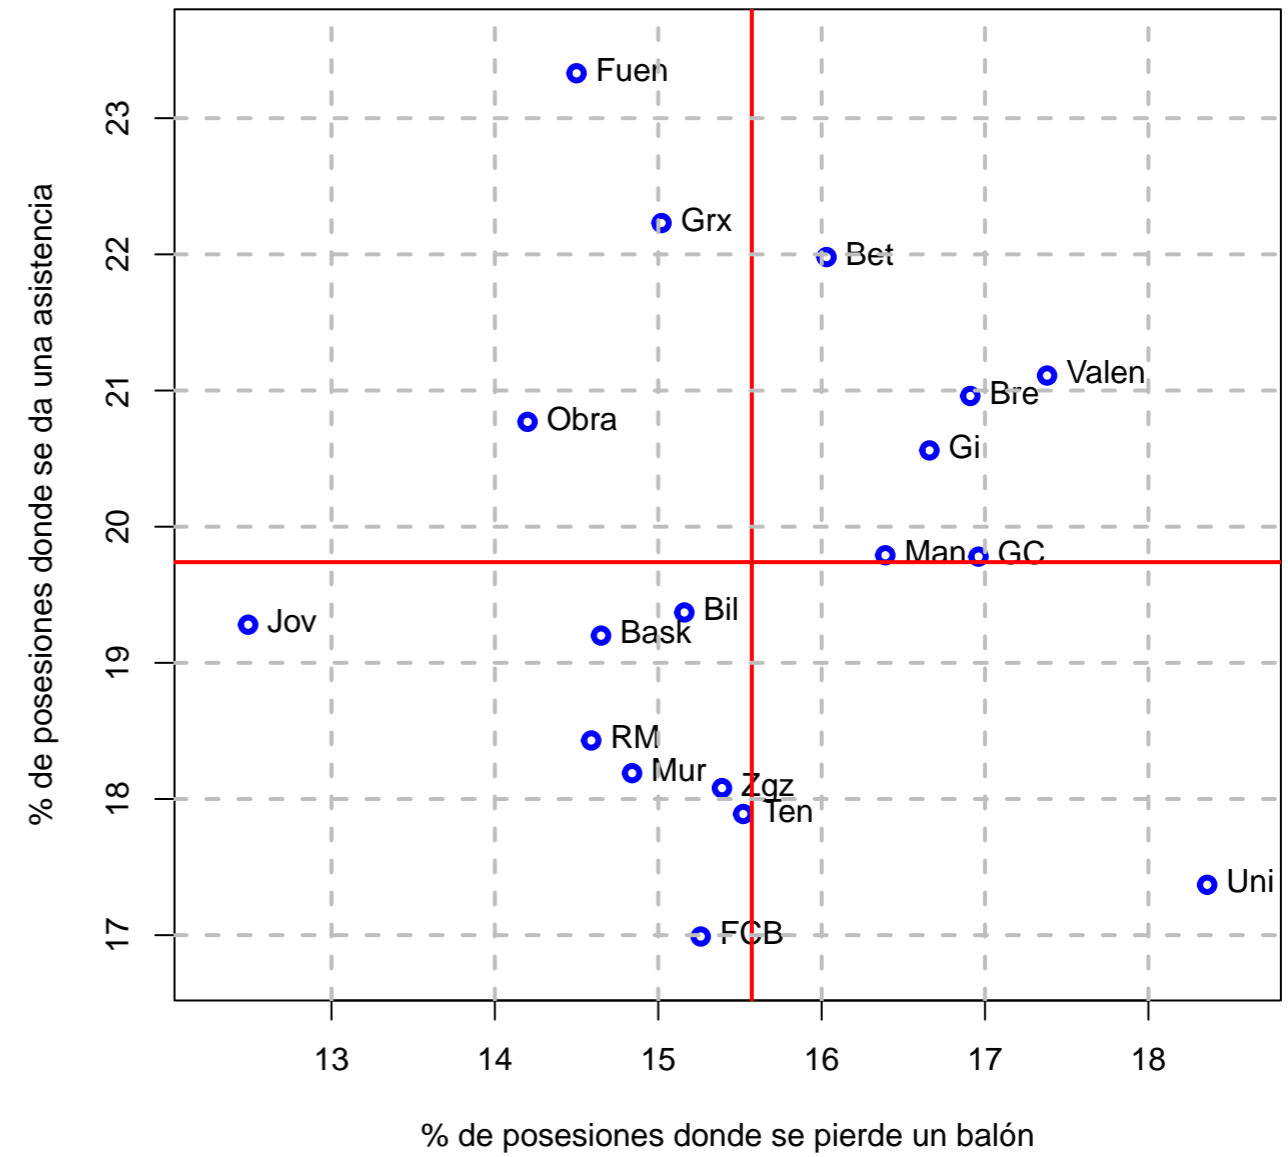

(b) Su rival

Figura 6: Porcentaje de rebote defensivo y ofensivo

(a) Equipo

(b) Su rival

Figura 7: Eficacia los puntos y porcentaje de rebote ofensivo

(a) Equipo

(b) Su rival

Figura 8: Número de ataques y posesiones

(a) Equipo

(b) Su rival

Figura 9: Número de puntos anotados y recibidos por posesión

(a) Equipo

(b) Su rival

Figura 10: Porcentaje de posesiones donde se pierde un balón y da una asistencia

(a) Equipo

(b) Su rival