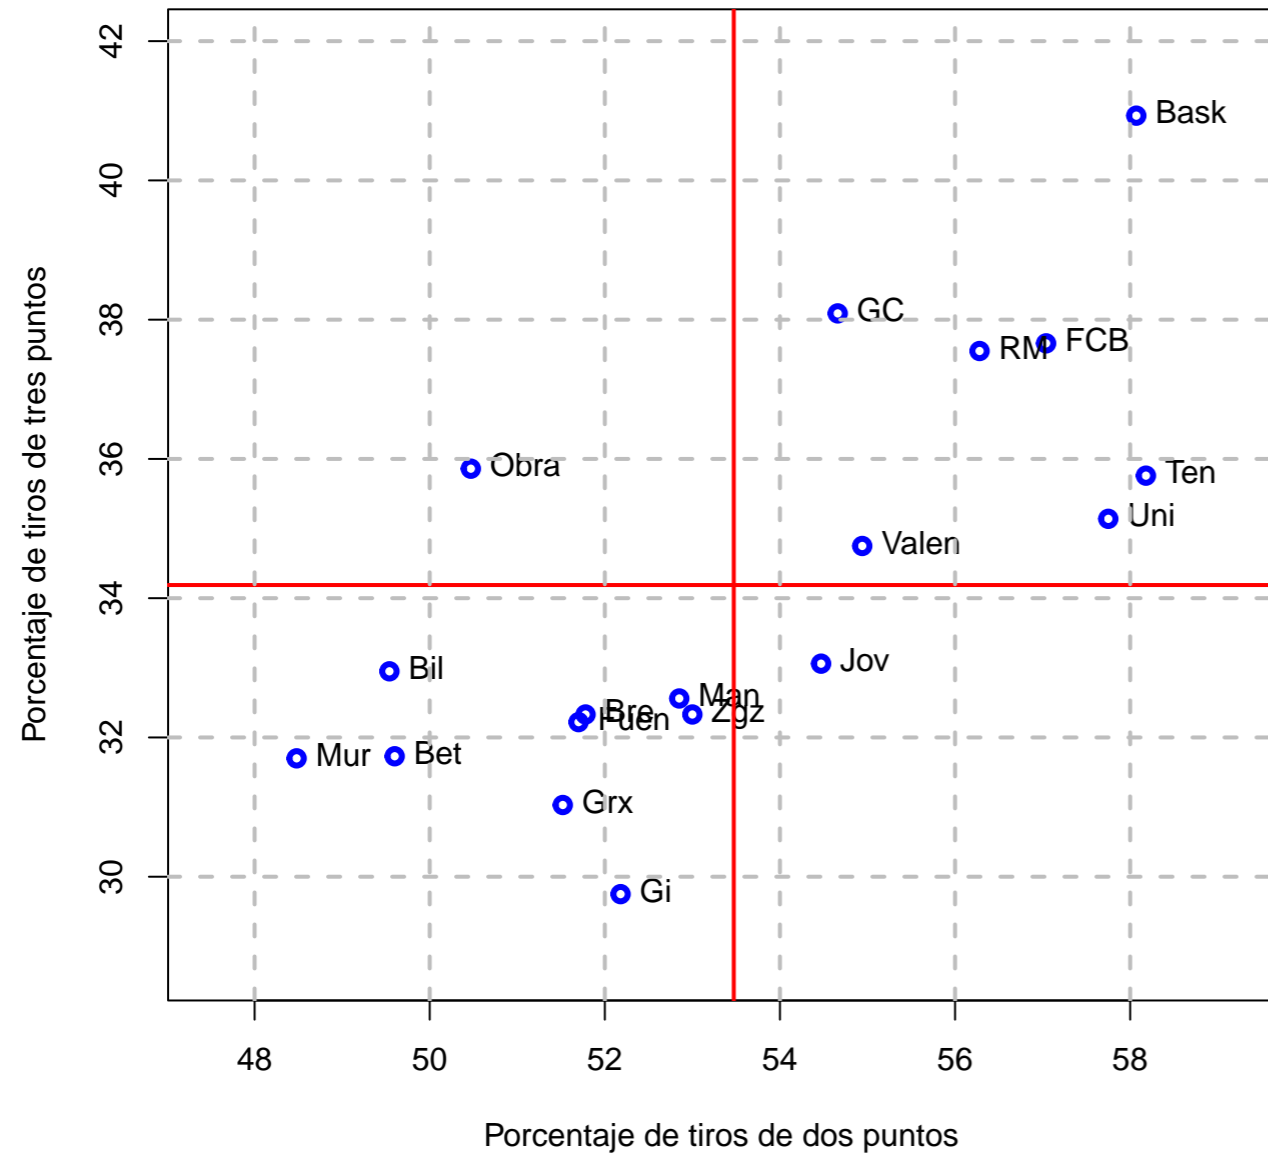

Figura 1: Tiros de dos y tres puntos puntos intentados

(a) Equipo