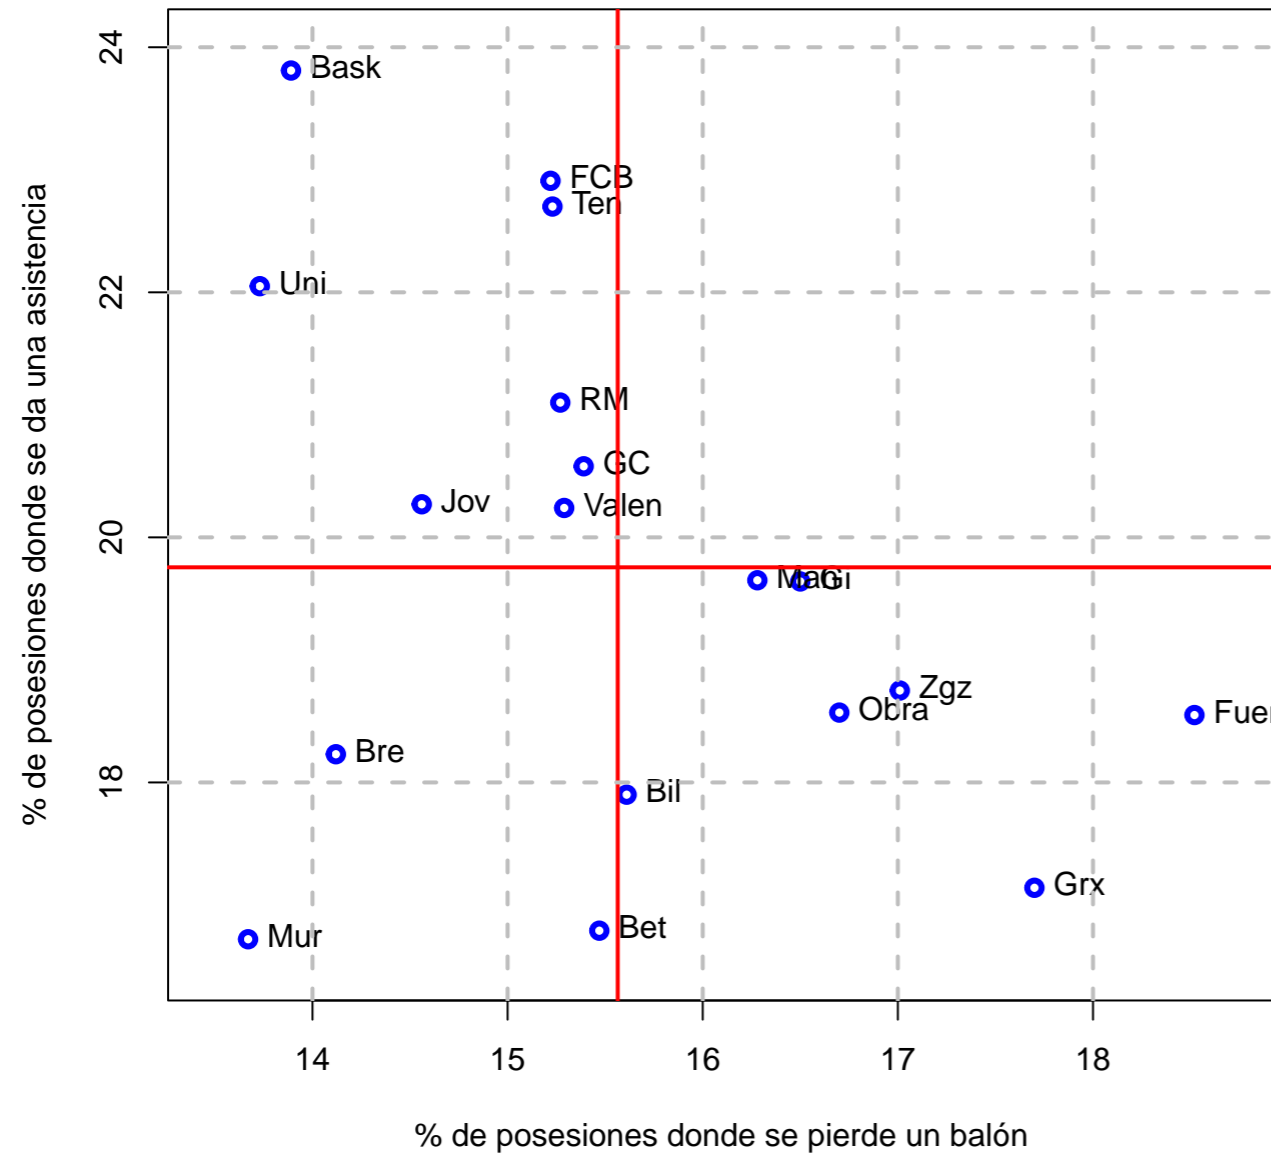

Figura 9: Número de puntos anotados y recibidos por posesión

(a) Equipo