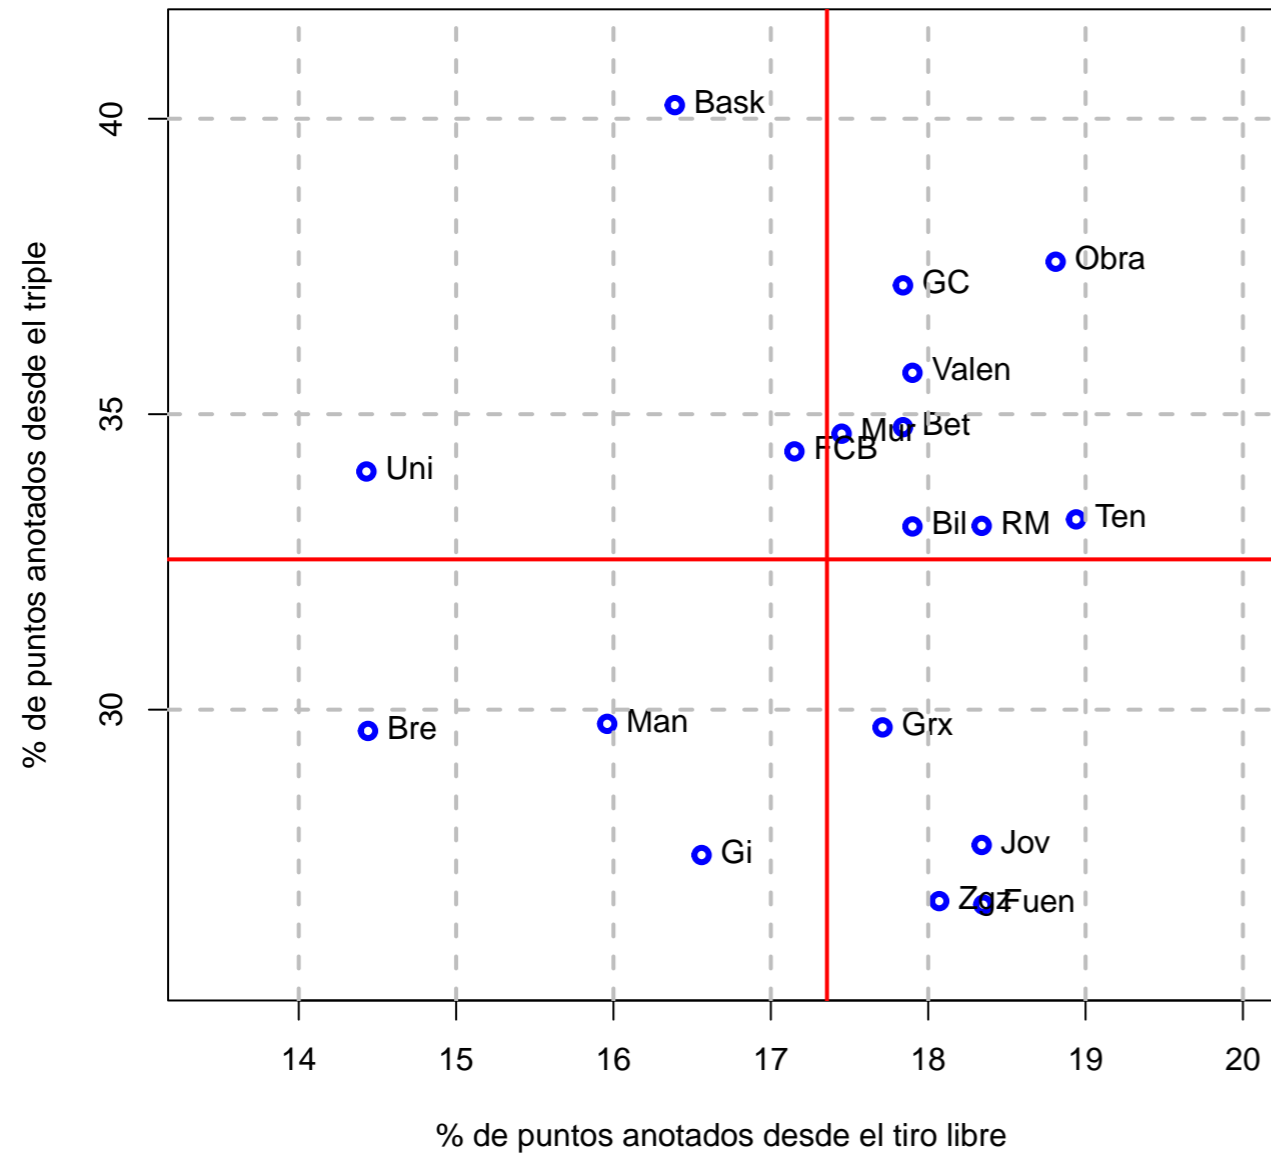

Figura 11: Número de asistencias por balón perdido y porcentaje de tiros de campo intentados que son de tres puntos

(a) Equipo

(b) Su rival

Figura 12: Número de asistencias por balón perdido y porcentaje de balones perdidos no forzados

(a) Equipo

(b) Su rival

Figura 13: Número de asistencias por balón perdido y de balones recuperados por balón perdido

(a) Equipo

(b) Su rival

Figura 14: Porcentaje real de tiro y efectividad en el tiro

(a) Equipo

(b) Su rival

Figura 15: Porcentaje de puntos anotados por el quinteto y banquillo

(a) Equipo

(b) Su rival

Figura 16: Porcentaje de puntos anotados desde el tiro libre y el triple

(a) Equipo

(b) Su rival

Figura 17: Número de tiros libres intentados por cada falta recibida y de tiros de campo intentados por cada tiro libre intentado