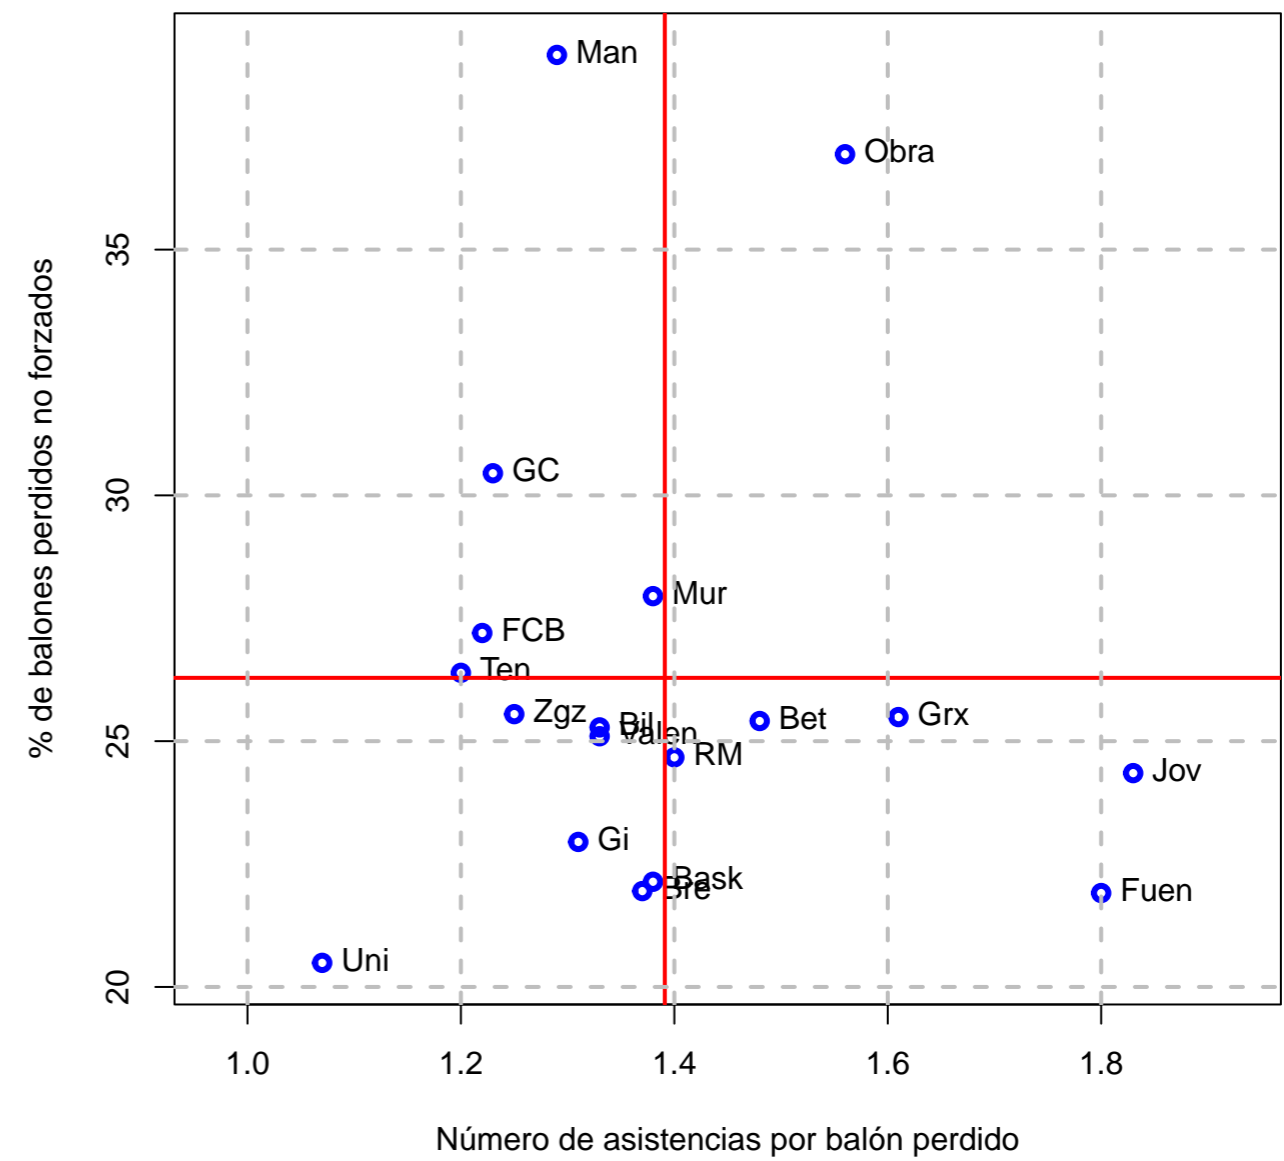

(b) Su rival